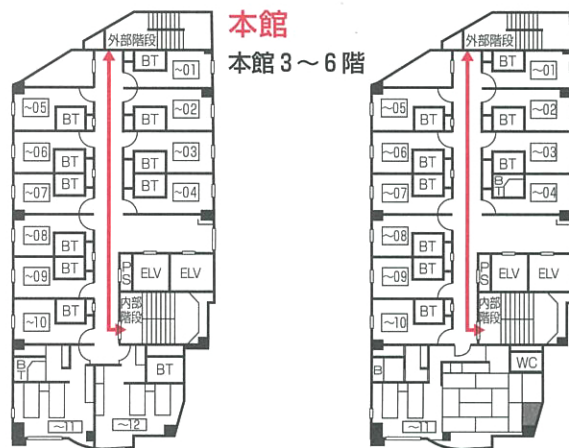

館内のご案内

— 各処避難経路 — → 非常口

非常の際のために

1. 客室ドア内側に記されています避難経路・非常口・消火栓・消火器の位置を必ずご確認下さい。
2. 何かありましたらご遠慮なくフロントへご一報下さい。その際はフロントの指示にご協力下さい。

フロント 内線9

自家源泉かけ流しの天然温泉

湯村ホテル

YUMURA HOTEL