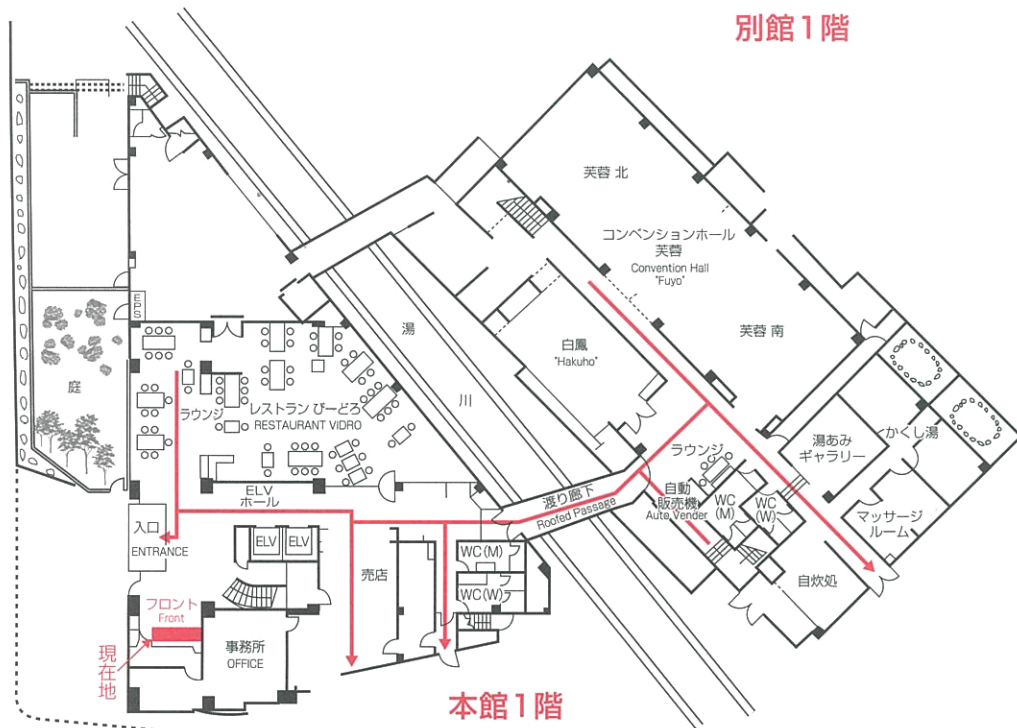

館内のご案内

— 各処避難経路 — → 非常口

非常の際のために

1. 客室ドア内側に記されています避難経路・非常口・消火栓・消火器の位置を必ずご確認下さい。
2. 何かありましたらご遠慮なくフロントへご一報下さい。その際はフロントの指示にご協力下さい。

フロント 内線9

自家源泉かけ流しの天然温泉

湯村ホテル

YUMURA HOTEL