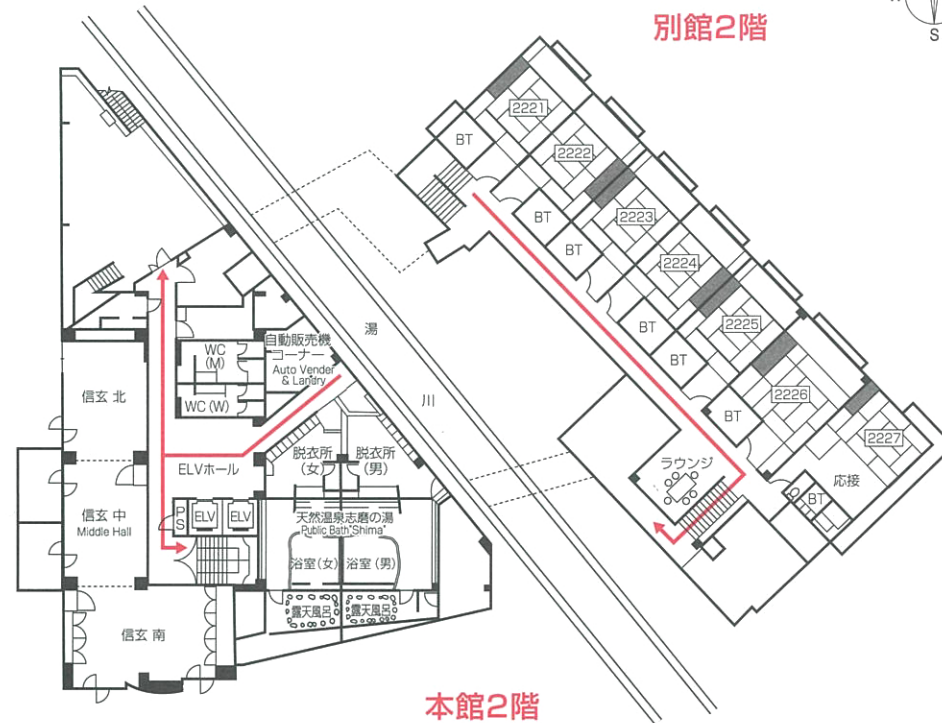

館内のご案内

— 各処避難経路 — → 非常口

非常の際のために

1. 客室ドア内側に記されています避難経路・非常口・消火栓・消火器の位置を必ずご確認下さい。
2. 何かありましたらご遠慮なくフロントへご一報下さい。その際はフロントの指示にご協力下さい。

フロント 内線9

自家源泉かけ流しの天然温泉

湯村ホテル

YUMURA HOTEL