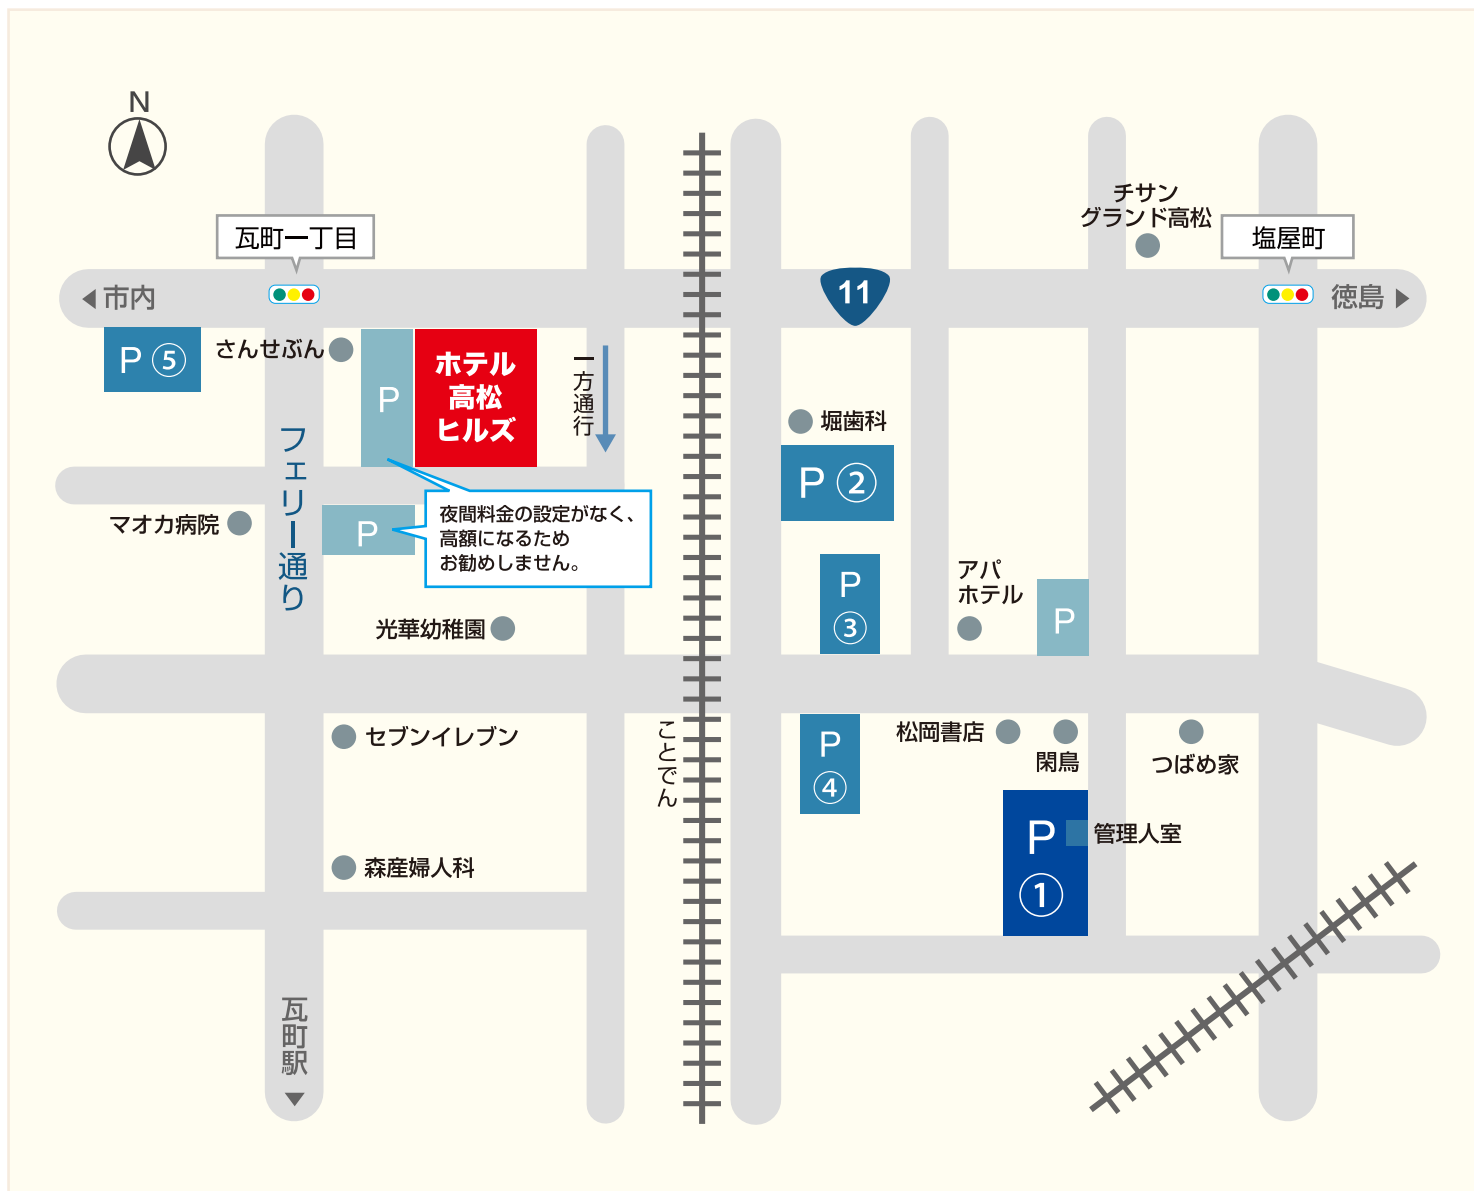

近隣駐車場ののご案内

① 飯野パーキング <提携駐車場> 高松ヒルズへ徒歩 3・4 分

営業時間：7:30～23:00 (早期出庫の際は入庫時に係員へお伝え下さい)

料 金：14:00～翌 10:00 / 普通車 **700** 円 軽自動車 **600** 円

※4t トラック駐車可 (車種により 2 台分の駐車代の場合あり)

② ③ 久米加パーキング <コインパーキング> ④ タイムパーク <コインパーキング>

夜間料金：20:00～翌 8:00 / 600 円

14:00～18:00 / 100 円 (60分) 18:00～20:00 / 100 円 (40分)

8:00～10:00 / 100 円 (60分)

⑤ あなぶきパーク <コインパーキング>

夜間料金：19:00～翌 7:00 / 1,000 円 左記以外の時間 100 円 (25分)