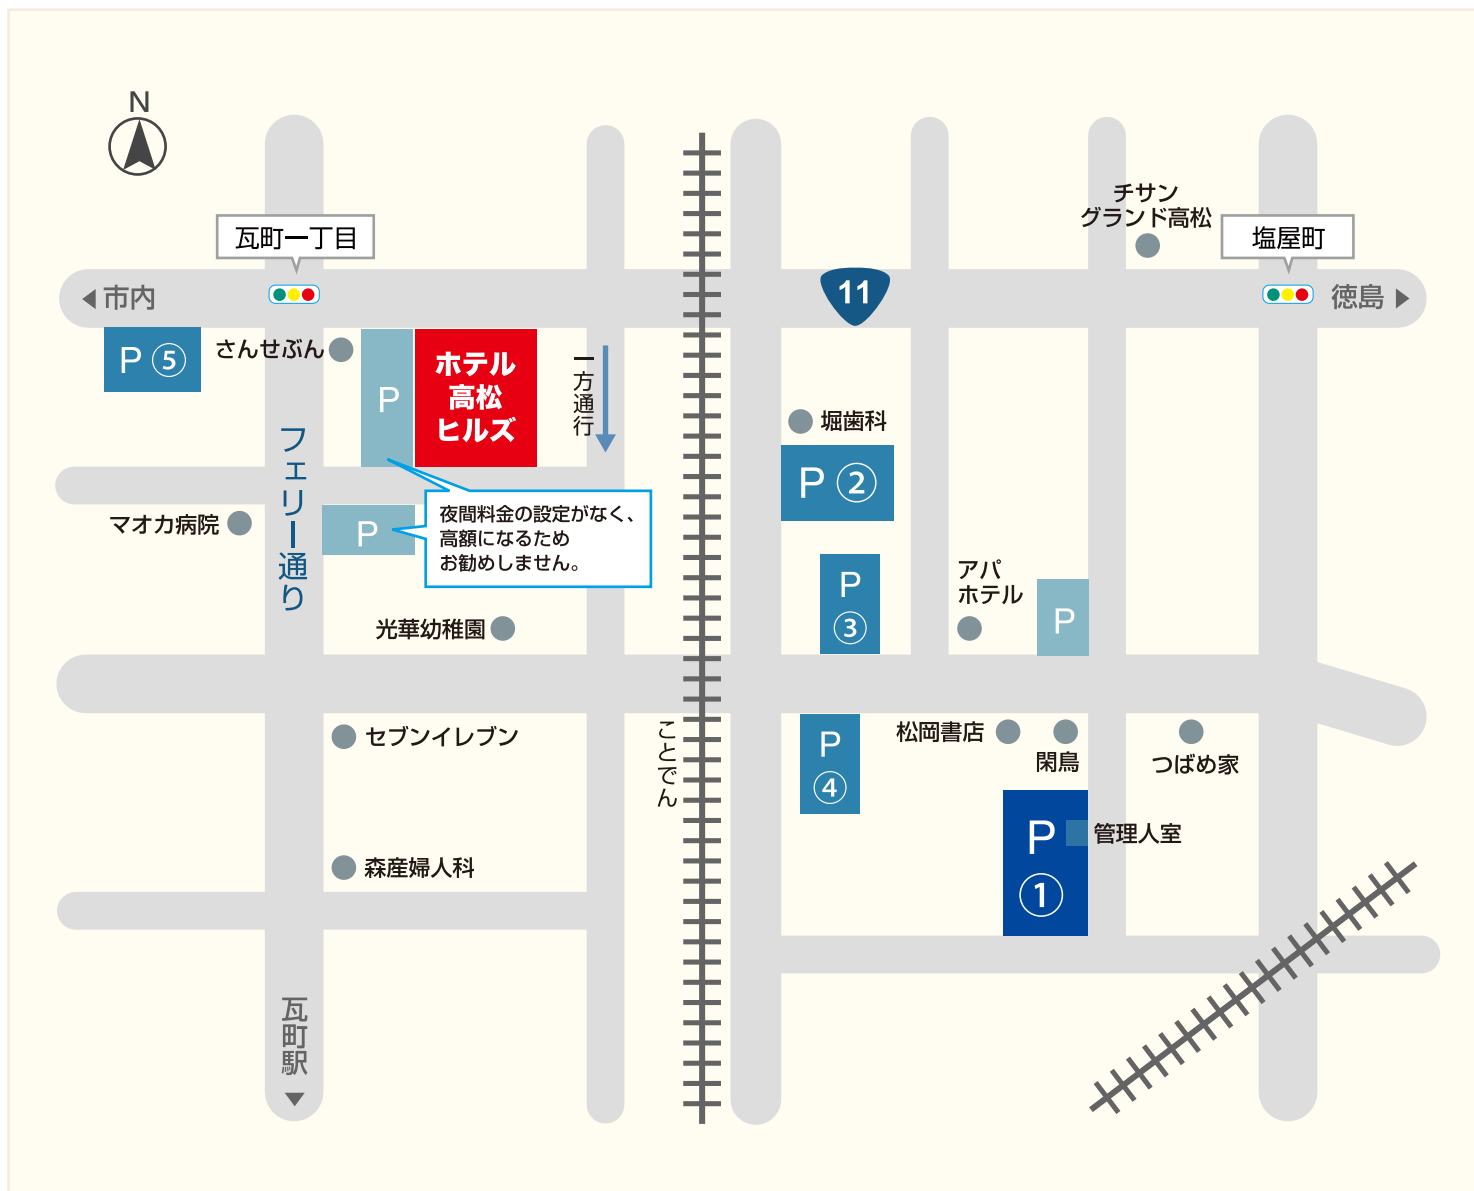

# 近隣駐車場ののご案内

## ① 飯野パーキング <提携駐車場> 高松ヒルズへ徒歩 3・4 分

営業時間：7:30～23:00 (早期出庫の際は入庫時に係員へお伝え下さい)

料 金：14:00～翌 10:00 / 普通車 **700** 円 軽自動車 **600** 円

※4t トラック駐車可 (車種により 2 台分の駐車代の場合あり)

## ② ③ 久米加パーキング <コインパーキング> ④ タイムパーク <コインパーキング>

夜間料金：20:00～翌 8:00 / 600 円

14:00～18:00 / 100 円 (60分) 18:00～20:00 / 100 円 (40分)

8:00～10:00 / 100 円 (60分)

## ⑤ あなぶきパーク <コインパーキング>

夜間料金：19:00～翌 7:00 / 1,000 円 左記以外の時間 100 円 (25分)