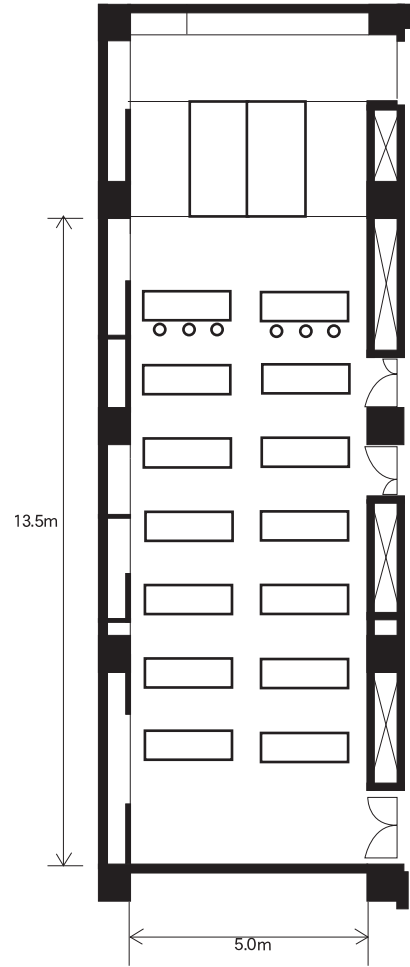

3階 小宴会場 レイアウト例

3階 見取り図

4テーブル 44名様

スクールスタイル 42名様

口の字スタイル 44名様

その他、流しテーブルでのご用意も可能です。