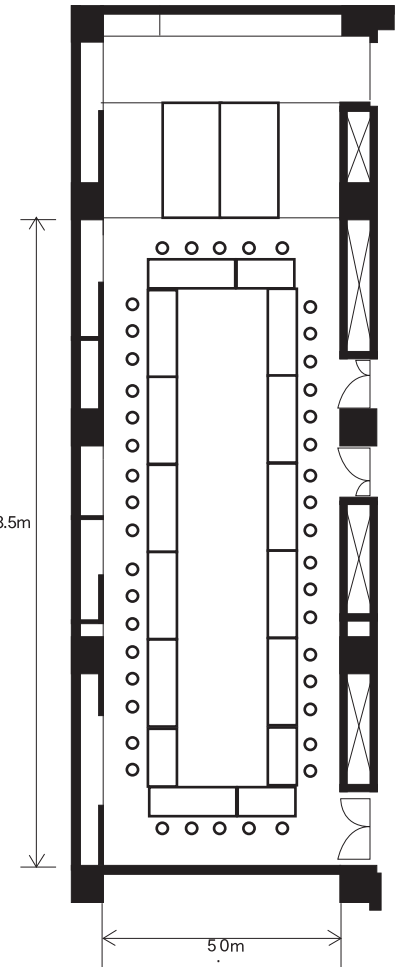

3階 小宴会場 レイアウト例

3階 見取り図

4テーブル 44名様

スクールスタイル 42名様

口の字スタイル 44名様

その他、流しテーブルでのご用意も可能です。