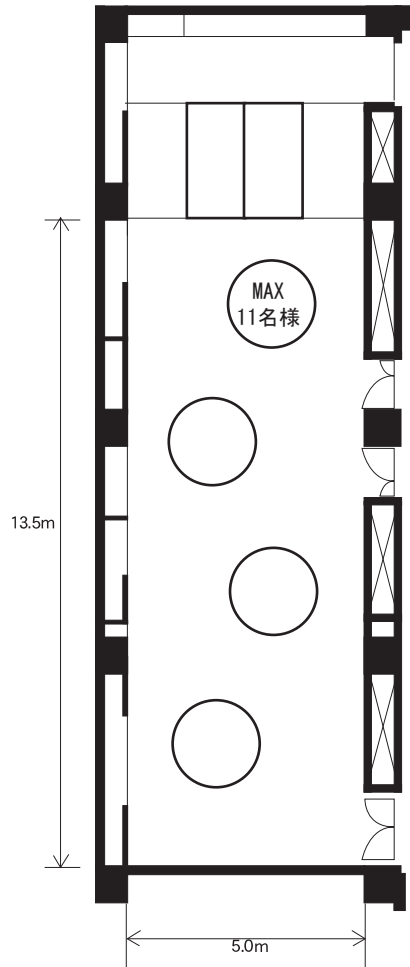

3階 小宴会場 レイアウト例

3階 見取り図

4テーブル 44名様

スクールスタイル 42名様

口の字スタイル 44名様

その他、流しテーブルでのご用意も可能です。