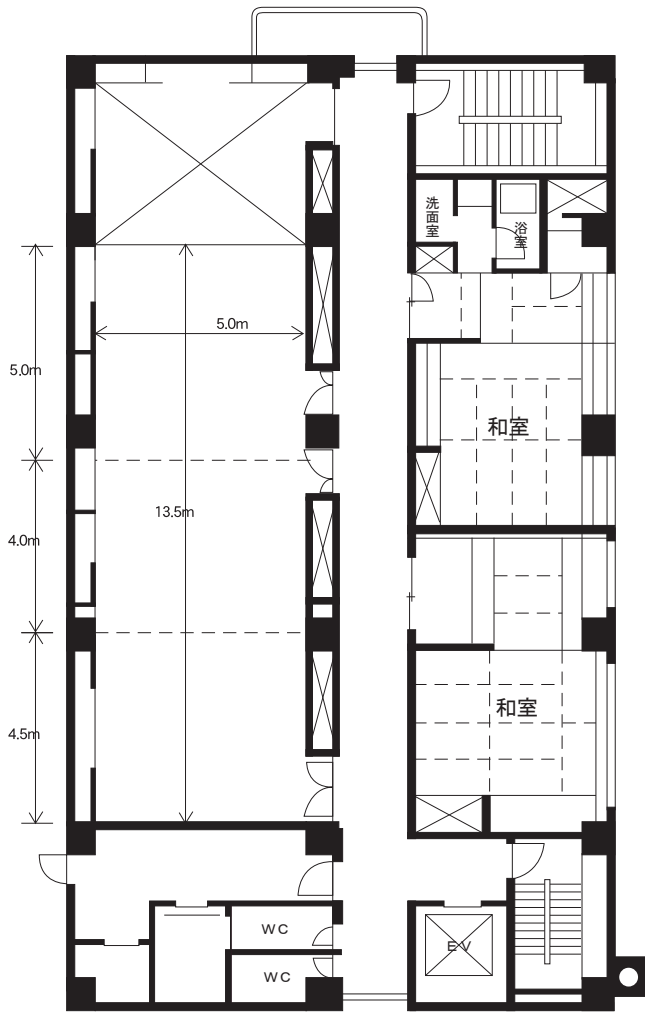

3階 小宴会場 レイアウト例

3階 見取り図

4テーブル 44名様

スクールスタイル 42名様

口の字スタイル 44名様

その他、流しテーブルでのご用意も可能です。