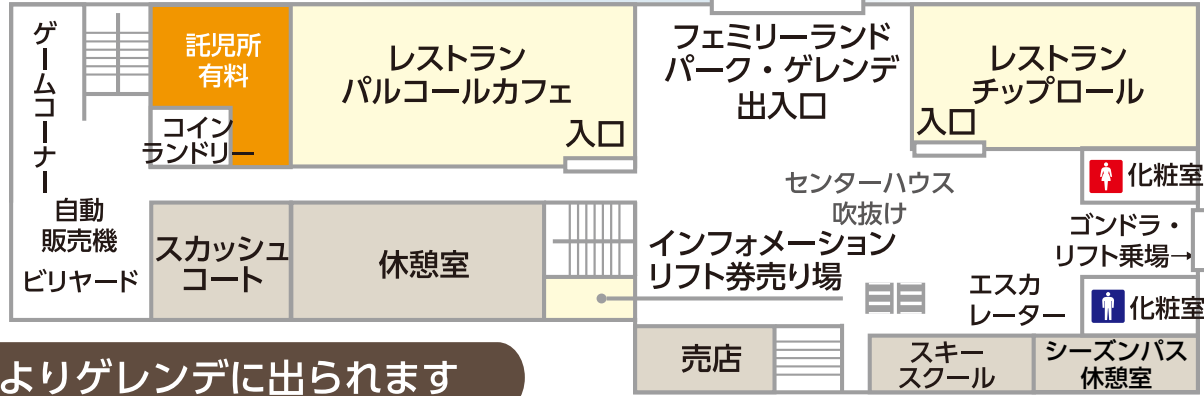

センターハウス 3F

ホテル棟
5F 客室 501~547
4F 客室 401~447
3F 客室 301~327 (レストラン・大浴場) センターハウス棟 連絡通路
2F 客室 201~220
1F フロント 売店・ロッカールーム ゲレンデ 連絡通路

←ホテル棟・レストラン・大浴場 連絡通路→

センターハウス 2F

ホテル棟

センターハウス 2階よりゲレンデに出られます