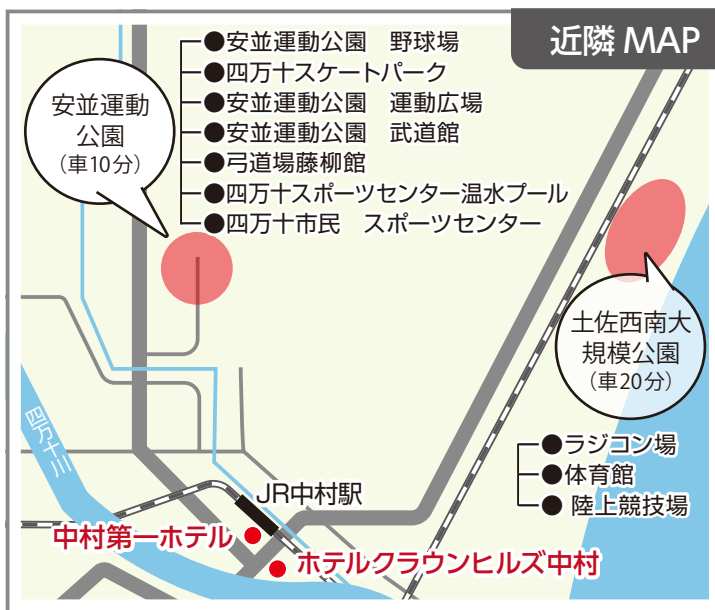

両ホテル共 中村駅から徒歩5分以内。国道沿いで競技場にも近く便利な立地です。/

お食事のご案内

レストランではリーズナブルな料金で
おいしい夕・朝食付のプランを提供しています。

チーフプロデューサー
高橋 真麻

※ホテルクラウンヒルズ中村でご宿泊のお客様のお食事は中村第一ホテルにてご提供となります。

施設のご案内

お部屋は全室洋室で、自由に読める漫画コーナーも充実!

漫画コーナー

全室洋室

近隣 MAP

- 安並運動公園 野球場
- 四万十スケートパーク
- 安並運動公園 運動広場
- 安並運動公園 武道館
- 弓道場藤柳館
- 四万十スポーツセンター温水プール
- 四万十市民 スポーツセンター

土佐西南大
規模公園
(車20分)

- ラジコン場
- 体育館
- 陸上競技場

中村第一ホテル
NAKAMURA DAICHI HOTEL

〒787-0014 高知県四万十市駅前町 5-15

0880-34-7211