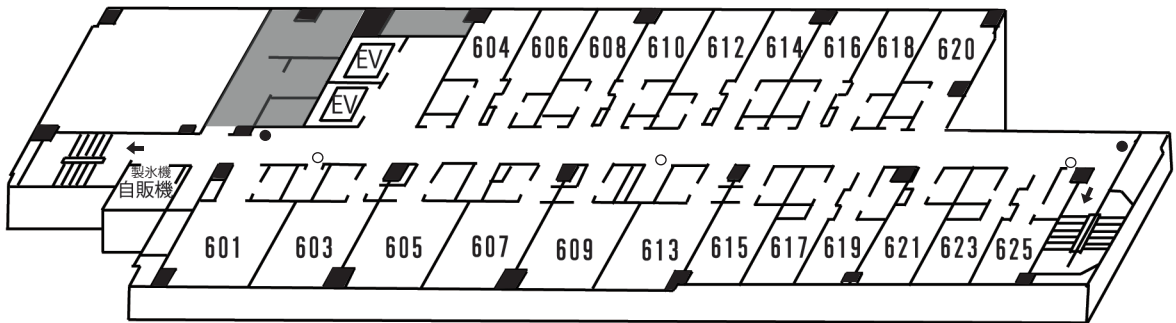

客室ご案内図

■記号のご説明

- / 非常口 Emergency Exit
- / 消火栓 Fire Cube
- / 消火器 Fire Extinguisher
- EV / エレベーター Elevator

8F

7F

6F

5F

4F