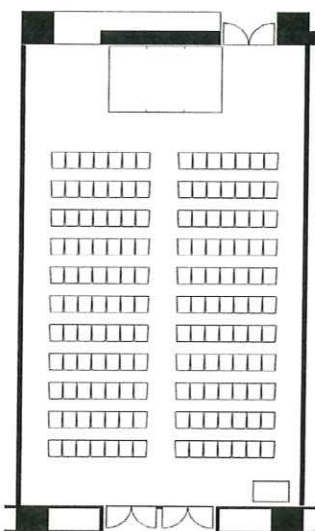

4 階 《 シアター 》

中瑞雲/中祥雲

瑞雲/祥雲

横 28 脚 × 縦 17 列
= 476 名

横 26 脚 × 縦 12 列
= 312 名

大瑞雲

横 28 脚 × 縦 31 列
= 868 名

彩雲

横 14 脚 × 縦 11 列
= 154 名