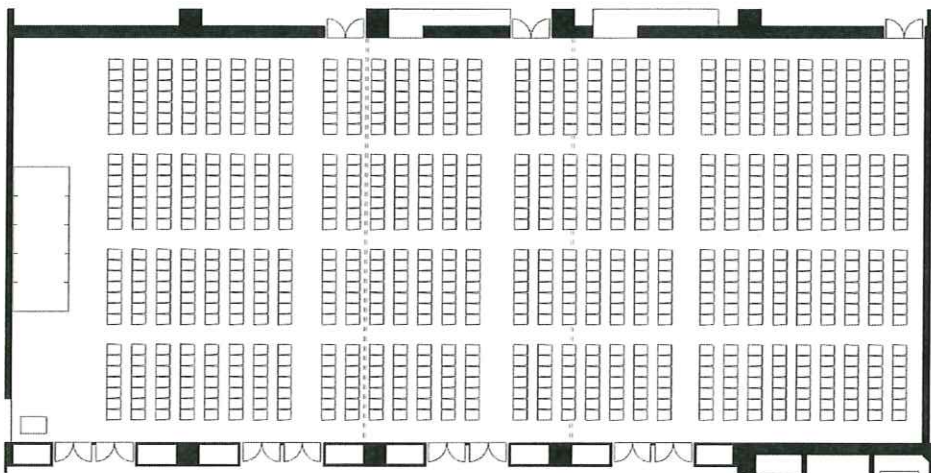

4 階 《 シアター 》

中瑞雲/中祥雲

瑞雲/祥雲

横 28 脚 × 縦 17 列
= 476 名

横 26 脚 × 縦 12 列
= 312 名

大瑞雲

横 28 脚 × 縦 31 列
= 868 名

彩雲

横 14 脚 × 縦 11 列
= 154 名