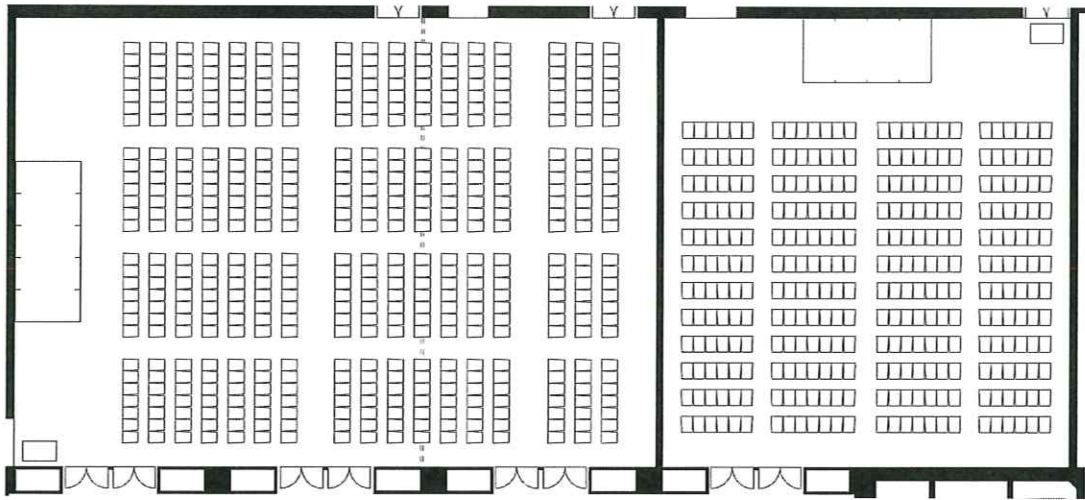

4 階 《 シアター 》

中瑞雲/中祥雲

瑞雲/祥雲

横 28 脚 × 縦 17 列
= 476 名

横 26 脚 × 縦 12 列
= 312 名

大瑞雲

横 28 脚 × 縦 31 列
= 868 名

彩雲

横 14 脚 × 縦 11 列
= 154 名