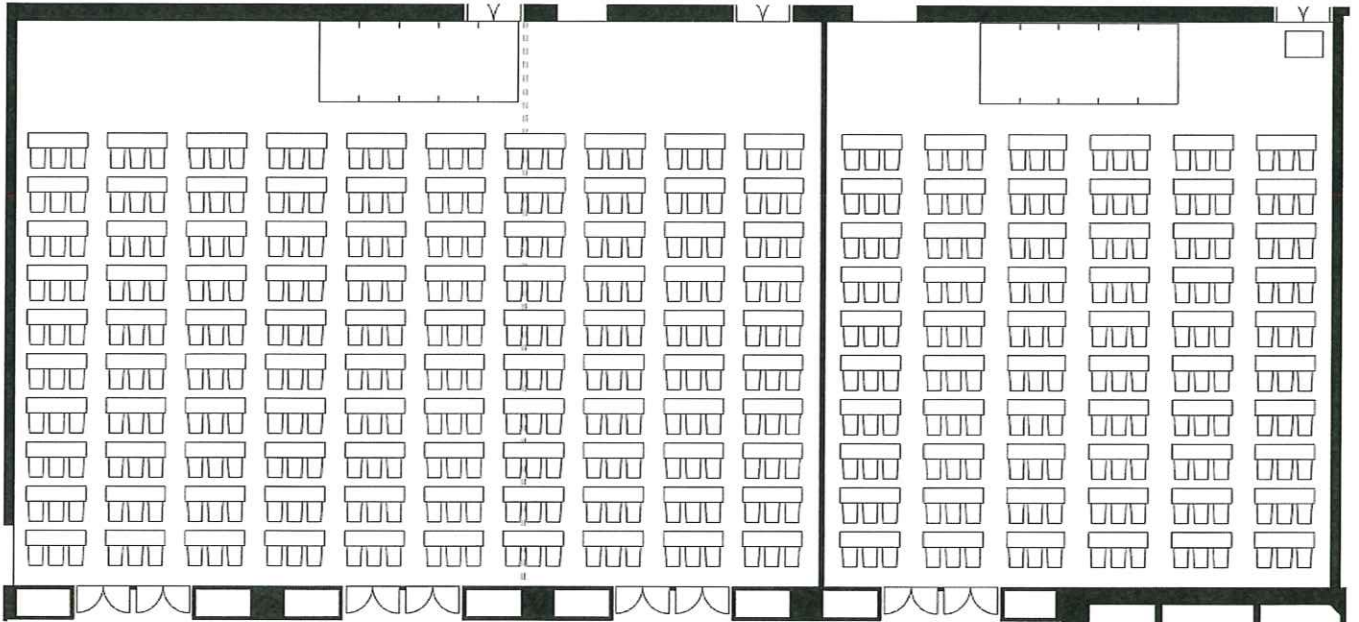

4 階 《 スクール 》

中瑞雲/中祥雲

瑞雲/祥雲

横10台 × 縦10列

2名掛 200名

3名掛 300名

横6台 × 縦10列

2名掛 120名

3名掛 180名

彩雲

横3台 × 縦9列

2名掛 54名

3名掛 81名

4 階 《 スクール 》

大 瑞 雲

横 16 台 × 縦 10 列 2 名掛 320 名
(会議 T 160 台) 3 名掛 480 名

横 7 台 × 縦 25 列 2 名掛 350 名
(会議 T 175 台) 3 名掛 525 名