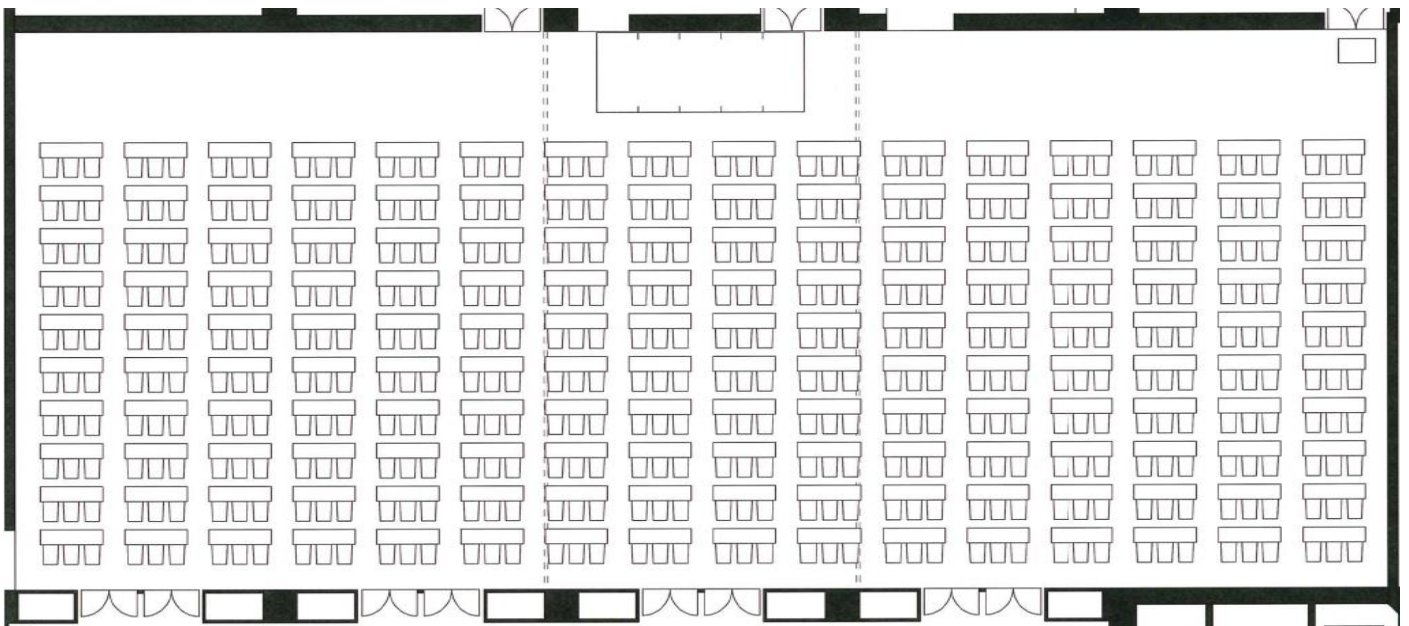

4 階 《 スクール 》

中瑞雲/中祥雲

瑞雲/祥雲

横10台 × 縦10列

2名掛 200名

3名掛 300名

横6台 × 縦10列

2名掛 120名

3名掛 180名

彩雲

横3台 × 縦9列

2名掛 54名

3名掛 81名

4 階 《 スクール 》

大 瑞 雲

横 16 台 × 縦 10 列 2 名掛 320 名
(会議 T 160 台) 3 名掛 480 名

横 7 台 × 縦 25 列 2 名掛 350 名
(会議 T 175 台) 3 名掛 525 名