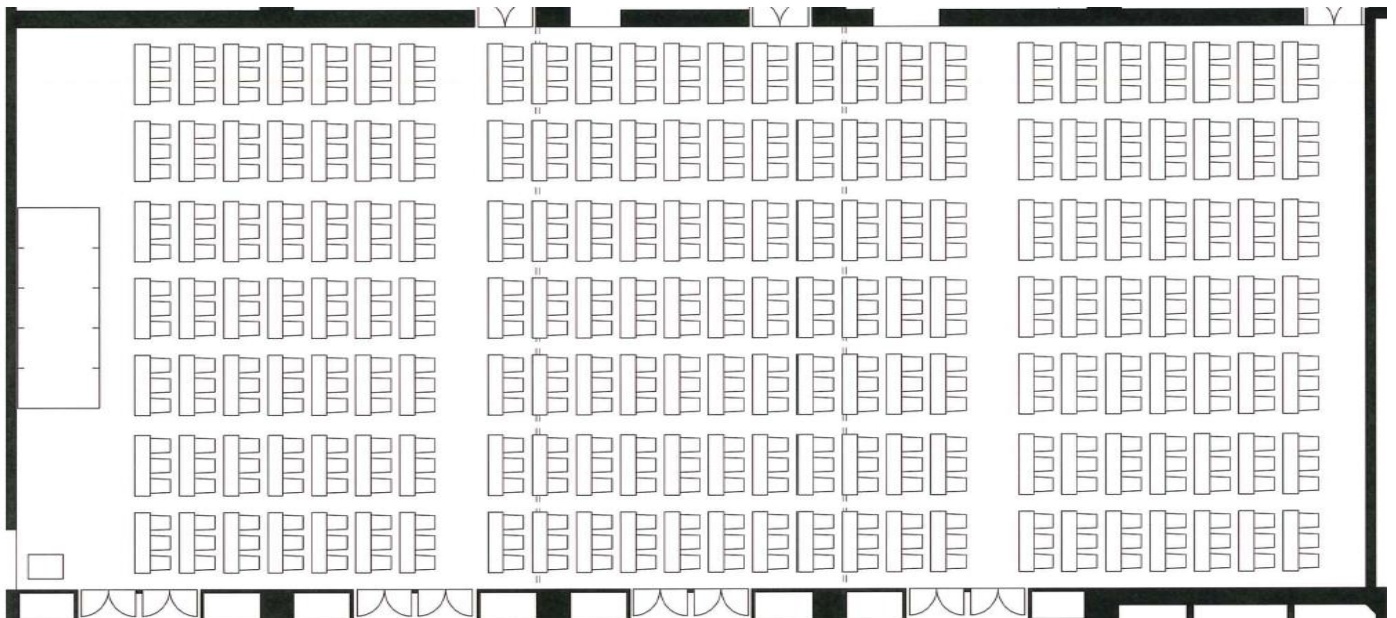

4 階 《 スクール 》

中瑞雲/中祥雲

瑞雲/祥雲

横10台 × 縦10列

2名掛 200名

3名掛 300名

横6台 × 縦10列

2名掛 120名

3名掛 180名

彩雲

横3台 × 縦9列

2名掛 54名

3名掛 81名

4 階 《 スクール 》

大 瑞 雲

横 16 台 × 縦 10 列 2 名掛 320 名
(会議 T 160 台) 3 名掛 480 名

横 7 台 × 縦 25 列 2 名掛 350 名
(会議 T 175 台) 3 名掛 525 名