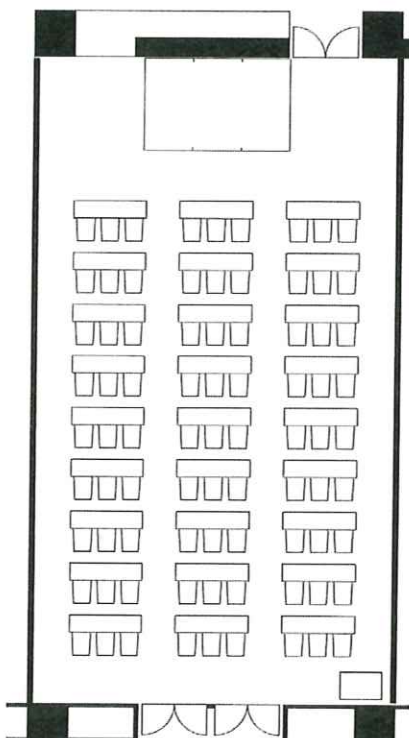

4 階 《 スクール 》

中瑞雲/中祥雲

瑞雲/祥雲

横10台 × 縦10列

2名掛 200名

3名掛 300名

横6台 × 縦10列

2名掛 120名

3名掛 180名

彩雲

横3台 × 縦9列

2名掛 54名

3名掛 81名

4 階 《 スクール 》

大 瑞 雲

横 16 台 × 縦 10 列 2 名掛 320 名
(会議 T 160 台) 3 名掛 480 名

横 7 台 × 縦 25 列 2 名掛 350 名
(会議 T 175 台) 3 名掛 525 名