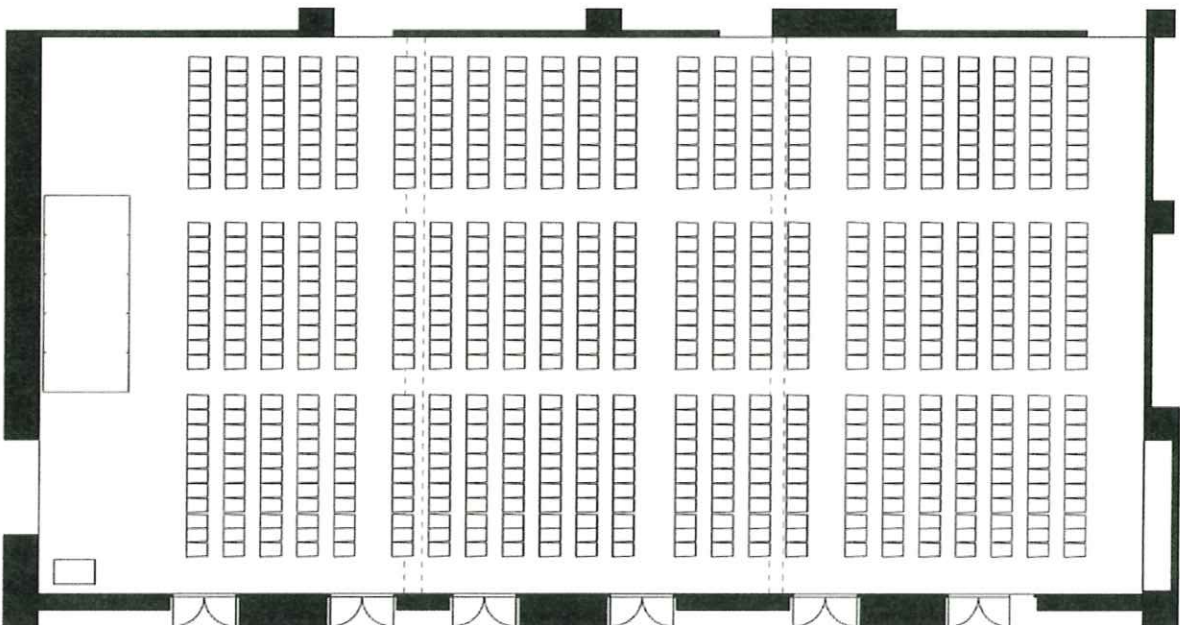

3 階 《 シアター 》

中薫風/中清風

薫風/緑風/清風

横 30 脚 × 縦 14 列

= 420 名

横 18 脚 × 縦 12 列

= 216 名

大薫風

横 30 脚 × 縦 23 列

= 690 名