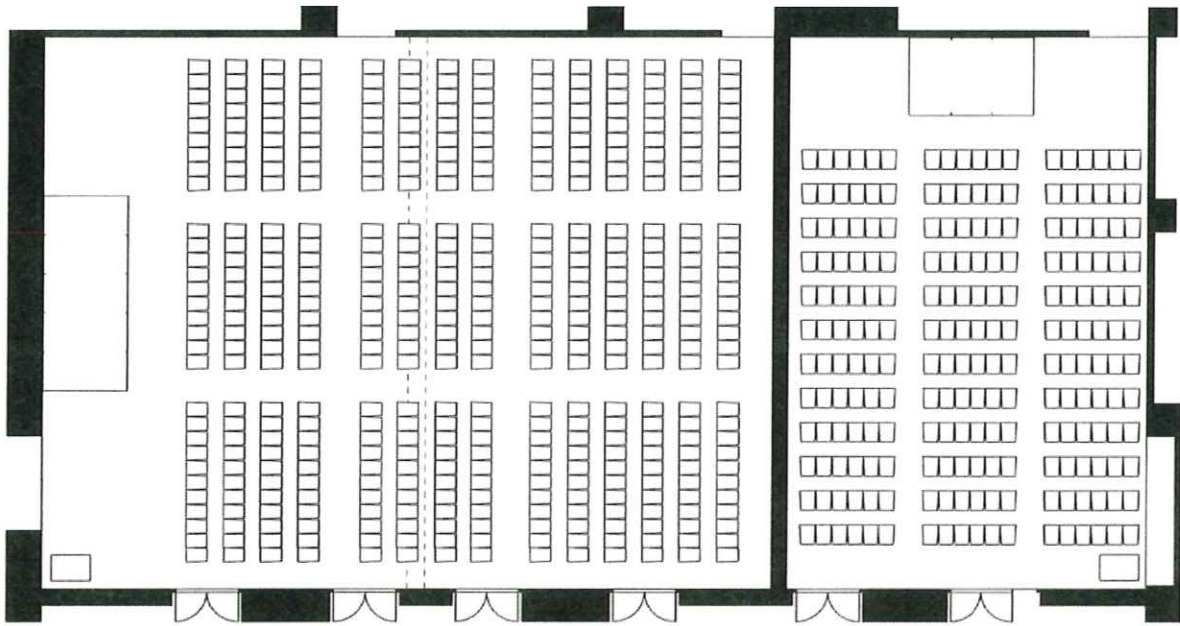

3 階 《 シアター 》

中薫風/中清風

薫風/緑風/清風

横 30 脚 × 縦 14 列

= 420 名

横 18 脚 × 縦 12 列

= 216 名

大薫風

横 30 脚 × 縦 23 列

= 690 名