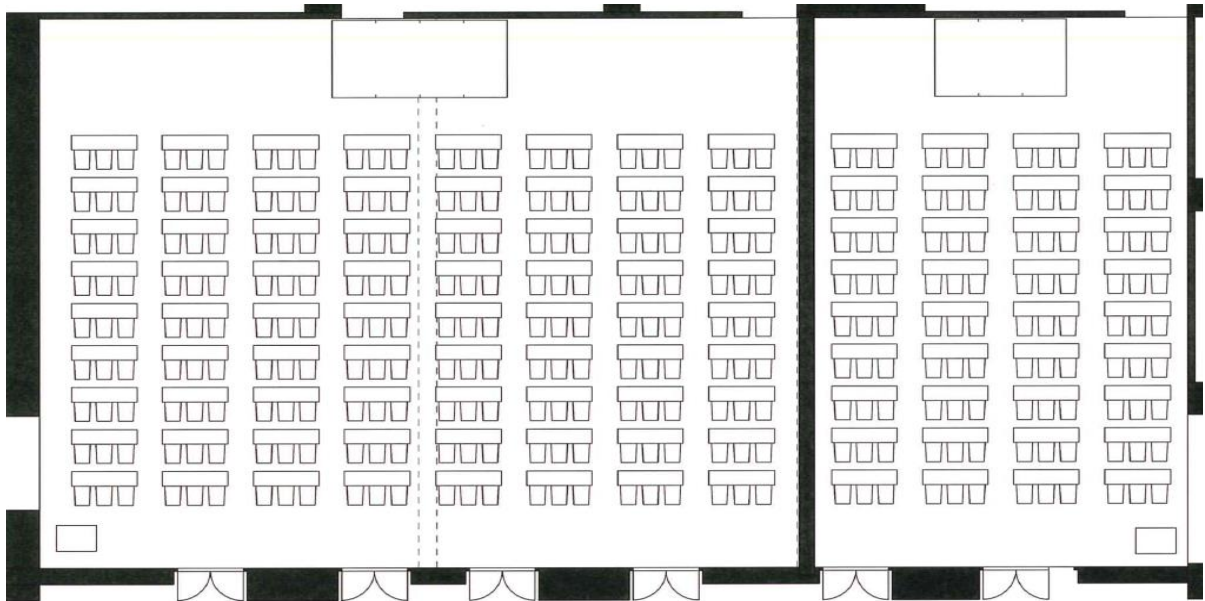

3 階 《 スクール 》

中薫風/中清風

薫風/緑風/清風

横 8 台 × 縦 9 列

2 名掛 1 4 4 名
3 名掛 2 1 6 名

横 4 台 × 縦 9 列

2 名掛 7 2 名
3 名掛 1 0 8 名

中薫風/中清風

横 6 台 × 縦 1 2 列 (会議 T 7 2 台)

2 名掛 1 4 4 名
3 名掛 2 1 6 名

3 階 《 スクール 》

大 薫 風

横 13 台 × 縦 9 列 2 名掛 2 3 4 名
(会議 T 1 1 7 台) 3 名掛 3 5 1 名

横 6 台 × 縦 19 列 2 名掛 2 2 8 名
(会議 T 1 1 4 台) 3 名掛 3 4 2 名