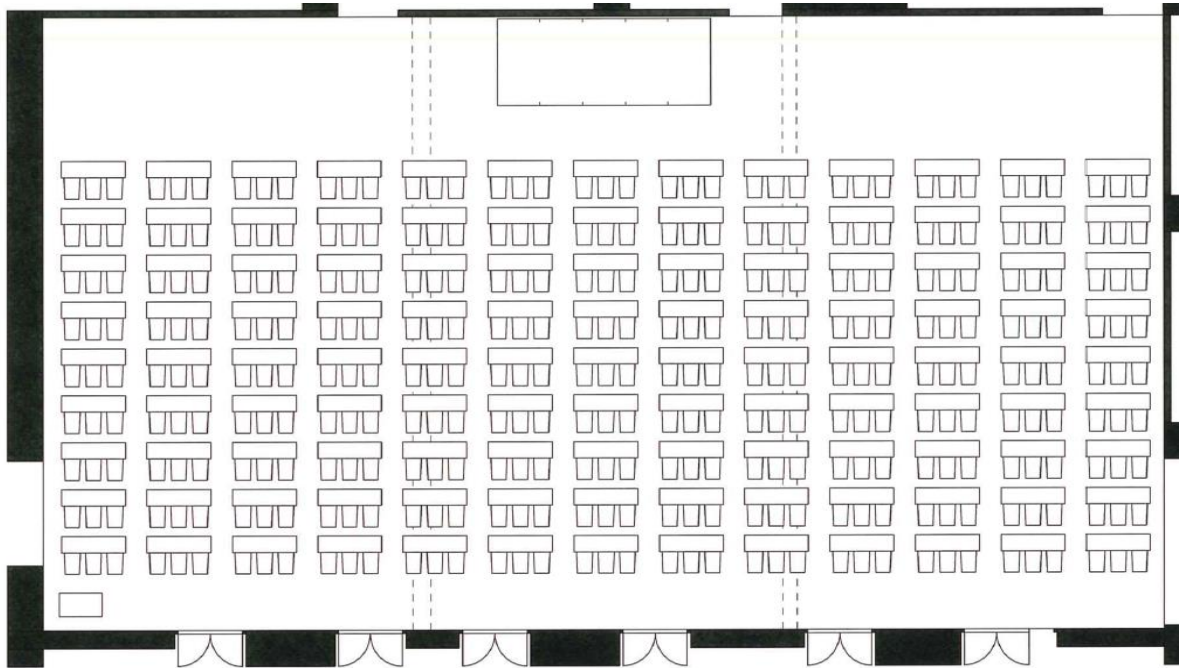

3 階 《 スクール 》

中薫風/中清風

薫風/緑風/清風

横 8 台 × 縦 9 列

2 名掛 1 4 4 名
3 名掛 2 1 6 名

横 4 台 × 縦 9 列

2 名掛 7 2 名
3 名掛 1 0 8 名

中薫風/中清風

横 6 台 × 縦 1 2 列 (会議 T 7 2 台)

2 名掛 1 4 4 名
3 名掛 2 1 6 名

3 階 《 スクール 》

大 薫 風

横 13 台 × 縦 9 列 2 名掛 2 3 4 名
(会議 T 1 1 7 台) 3 名掛 3 5 1 名

横 6 台 × 縦 19 列 2 名掛 2 2 8 名
(会議 T 1 1 4 台) 3 名掛 3 4 2 名