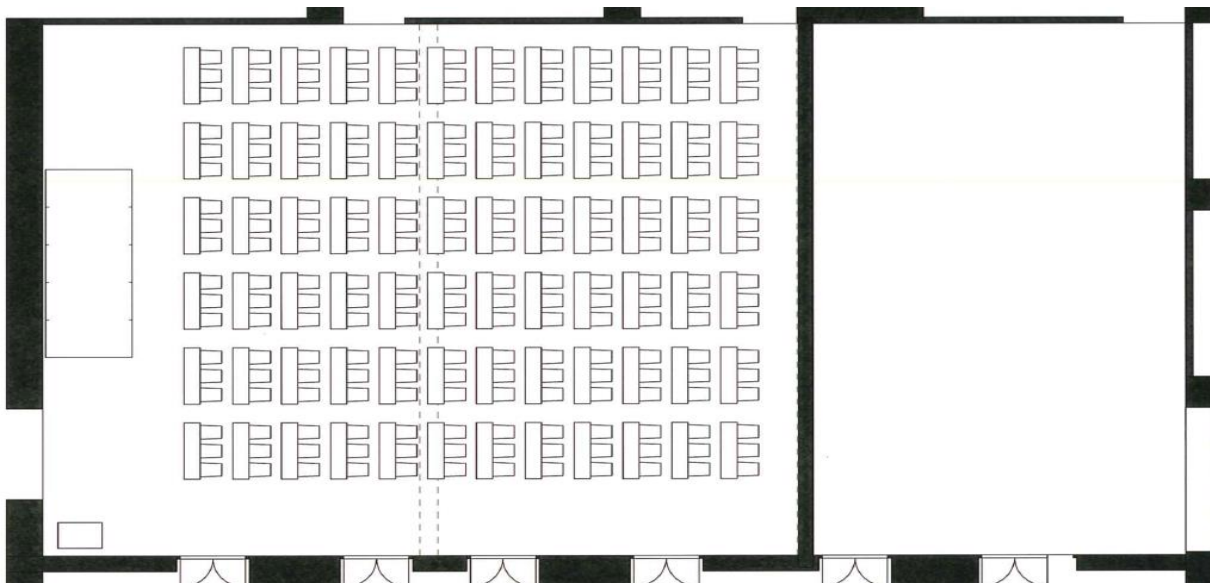

3 階 《 スクール 》

中薫風/中清風

薫風/緑風/清風

横 8 台 × 縦 9 列

2 名掛 1 4 4 名
3 名掛 2 1 6 名

横 4 台 × 縦 9 列

2 名掛 7 2 名
3 名掛 1 0 8 名

中薫風/中清風

横 6 台 × 縦 1 2 列 (会議 T 7 2 台)

2 名掛 1 4 4 名
3 名掛 2 1 6 名

3 階 《 スクール 》

大 薫 風

横 13 台 × 縦 9 列 2 名掛 2 3 4 名
(会議 T 1 1 7 台) 3 名掛 3 5 1 名

横 6 台 × 縦 19 列 2 名掛 2 2 8 名
(会議 T 1 1 4 台) 3 名掛 3 4 2 名