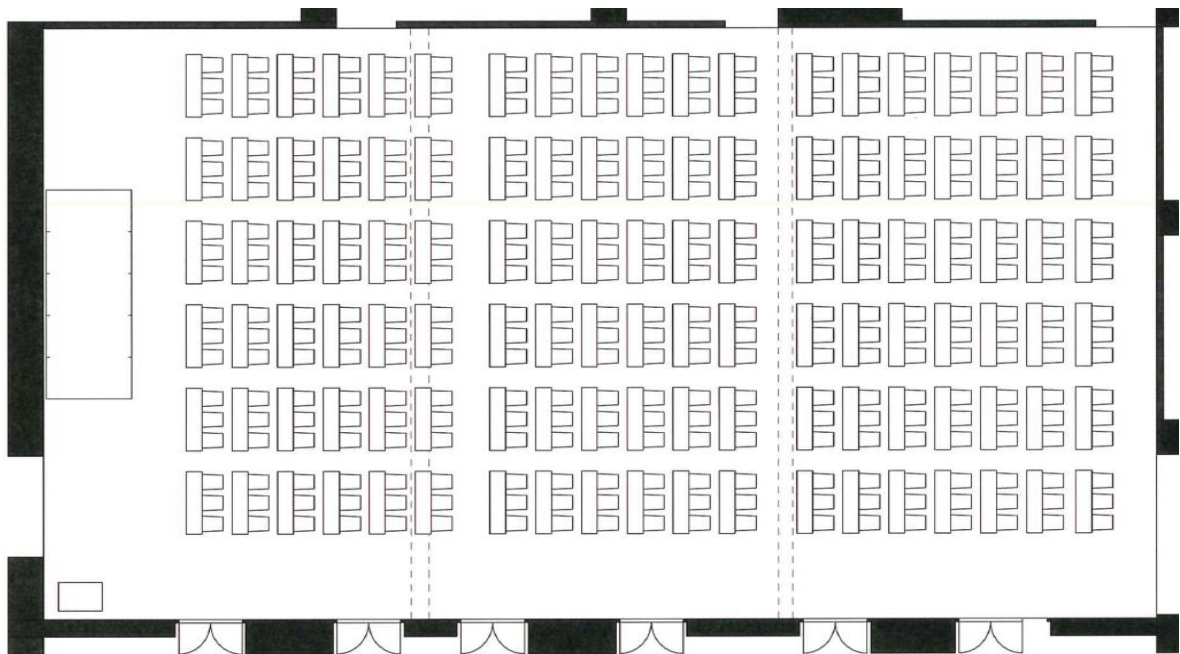

3 階 《 スクール 》

中薫風/中清風

薫風/緑風/清風

横 8 台 × 縦 9 列

2 名掛 1 4 4 名
3 名掛 2 1 6 名

横 4 台 × 縦 9 列

2 名掛 7 2 名
3 名掛 1 0 8 名

中薫風/中清風

横 6 台 × 縦 1 2 列 (会議 T 7 2 台)

2 名掛 1 4 4 名
3 名掛 2 1 6 名

3 階 《 スクール 》

大 薫 風

横 13 台 × 縦 9 列 2 名掛 2 3 4 名
(会議 T 1 1 7 台) 3 名掛 3 5 1 名

横 6 台 × 縦 19 列 2 名掛 2 2 8 名
(会議 T 1 1 4 台) 3 名掛 3 4 2 名