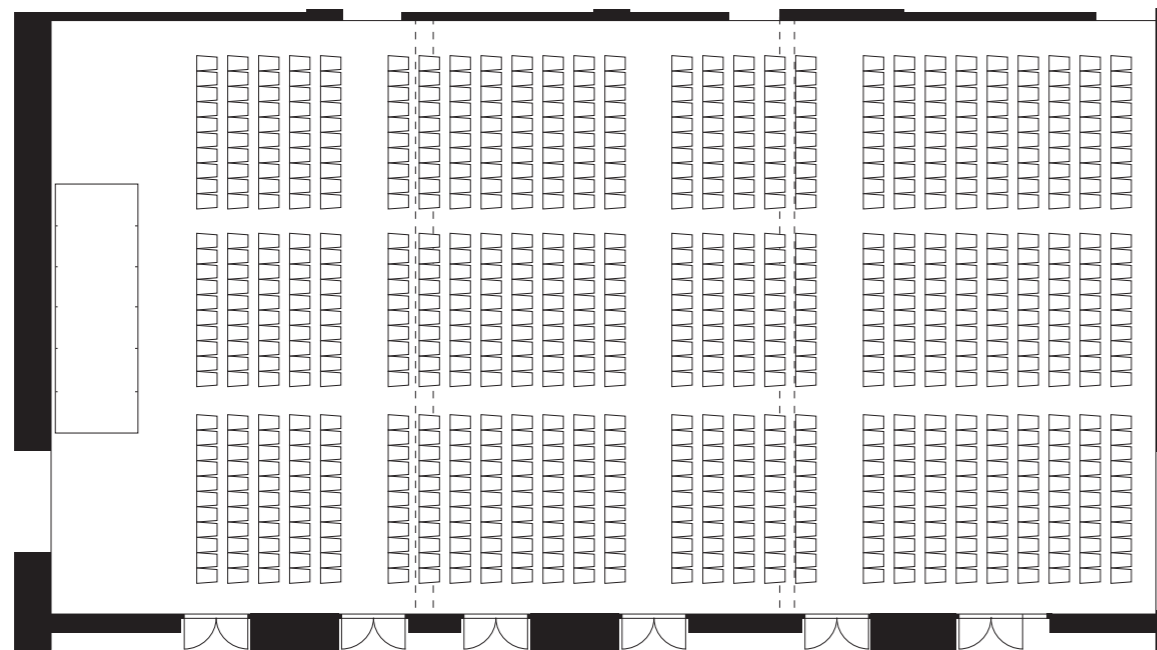

3 階 《 シアター 》

薫風 + 緑風 + 清風

横30脚 × 縦27列
810名

薫風 + 緑風

横30脚 × 縦16列
480名

清風

横18脚 × 縦14列
252名