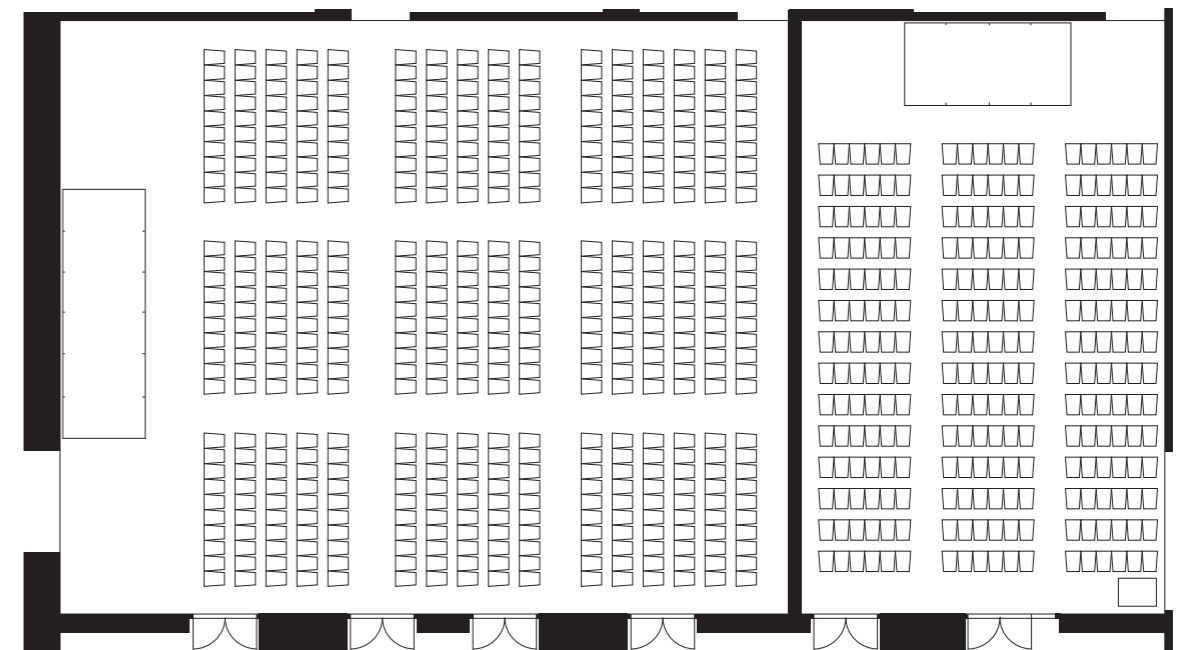

3 階 《 シアター 》

薫風 + 緑風 + 清風

横30脚 × 縦27列
810名

薫風 + 緑風

横30脚 × 縦16列
480名

清風

横18脚 × 縦14列
252名