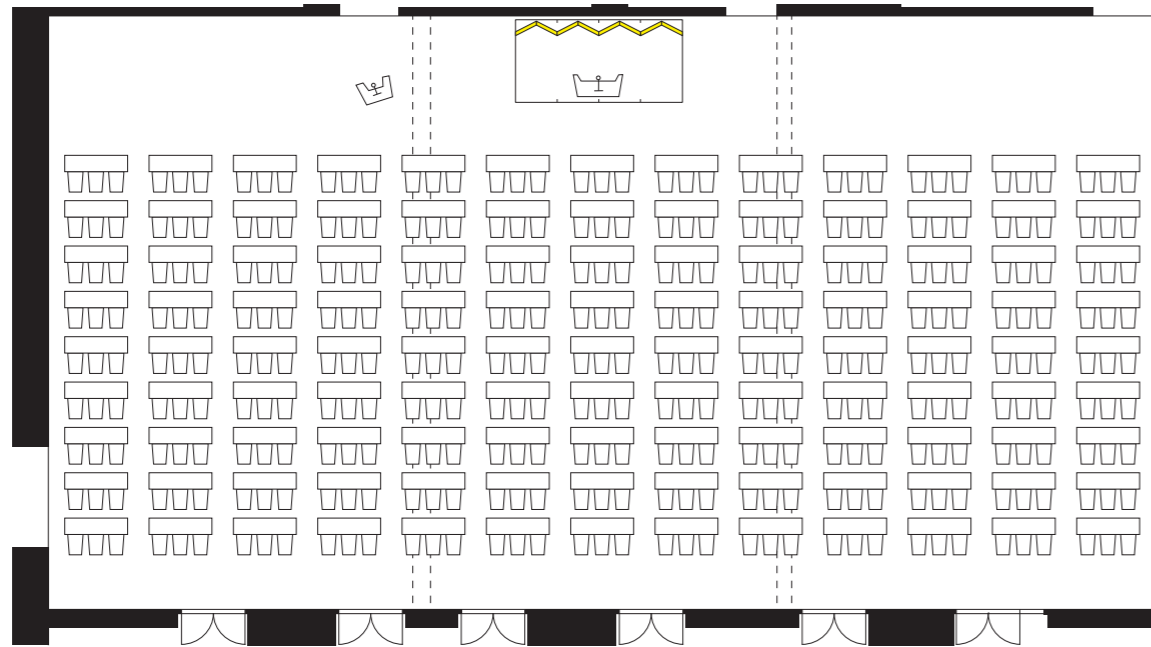

3 階 《 スクール 》

薫風 + 緑風 + 清風

横13台 × 縦9列 (会議テーブル: 117台)

2名掛: 234名

3名掛: 351名

薫風 + 緑風

横8台 × 縦9列

2名掛: 144名

3名掛: 216名

横4台 × 縦9列

2名掛: 72名

3名掛: 108名

薫風 + 緑風 + 清風

横6台 × 縦19列 (会議テーブル: 114台)

2名掛: 228名

3名掛: 342名

薫風 + 緑風

横6台 × 縦13列 (会議テーブル: 78台)

2名掛: 156名

3名掛: 234名