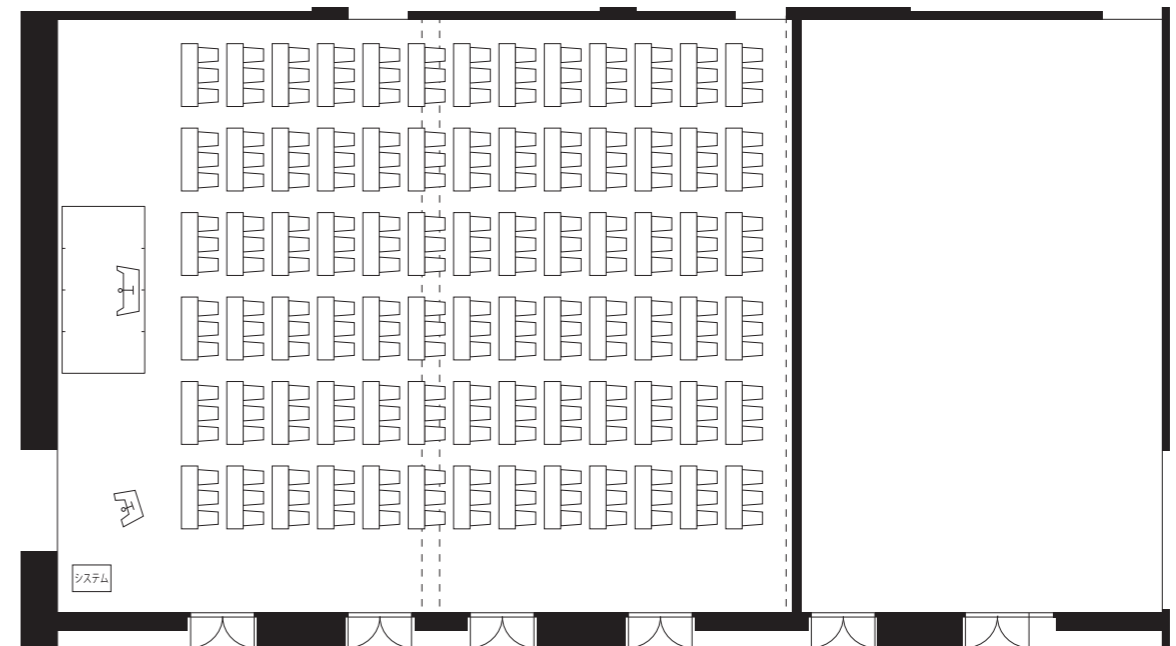

3 階 《 スクール 》

薫風 + 緑風 + 清風

横13台 × 縦9列 (会議テーブル: 117台)

2名掛: 234名

3名掛: 351名

薫風 + 緑風

横8台 × 縦9列

2名掛: 144名

3名掛: 216名

横4台 × 縦9列

2名掛: 72名

3名掛: 108名

薫風 + 緑風 + 清風

横6台 × 縦19列 (会議テーブル: 114台)

2名掛: 228名

3名掛: 342名

薫風 + 緑風

横6台 × 縦13列 (会議テーブル: 78台)

2名掛: 156名

3名掛: 234名