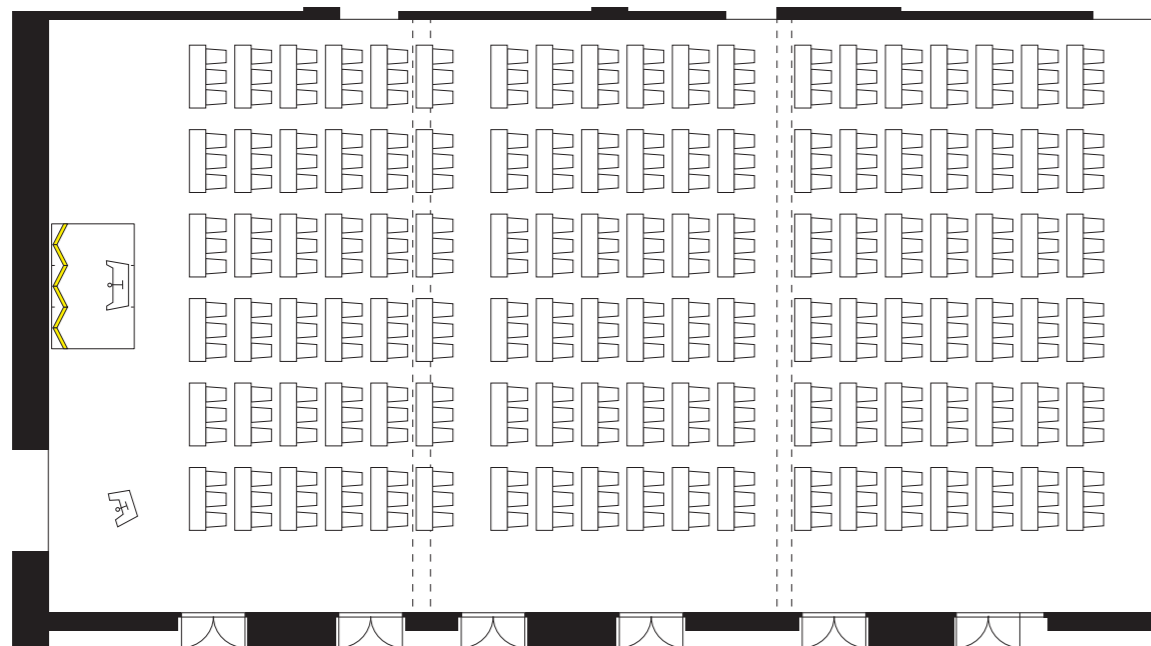

3 階 《 スクール 》

薫風 + 緑風 + 清風

横13台 × 縦9列 (会議テーブル: 117台)

2名掛: 234名

3名掛: 351名

薫風 + 緑風

横8台 × 縦9列

2名掛: 144名

3名掛: 216名

横4台 × 縦9列

2名掛: 72名

3名掛: 108名

薫風 + 緑風 + 清風

横6台 × 縦19列 (会議テーブル: 114台)

2名掛: 228名

3名掛: 342名

薫風 + 緑風

横6台 × 縦13列 (会議テーブル: 78台)

2名掛: 156名

3名掛: 234名