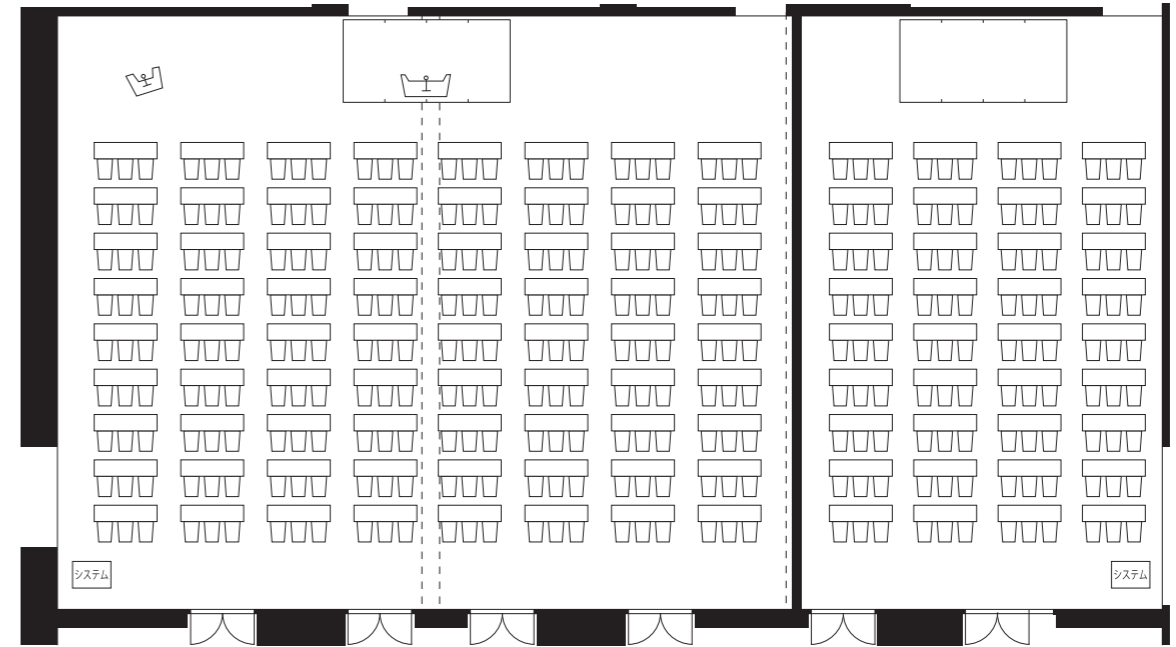

3 階 《 スクール 》

薫風 + 緑風 + 清風

横13台 × 縦9列 (会議テーブル: 117台)

2名掛: 234名

3名掛: 351名

薫風 + 緑風

横8台 × 縦9列

2名掛: 144名

3名掛: 216名

横4台 × 縦9列

2名掛: 72名

3名掛: 108名

薫風 + 緑風 + 清風

横6台 × 縦19列 (会議テーブル: 114台)

2名掛: 228名

3名掛: 342名

薫風 + 緑風

横6台 × 縦13列 (会議テーブル: 78台)

2名掛: 156名

3名掛: 234名