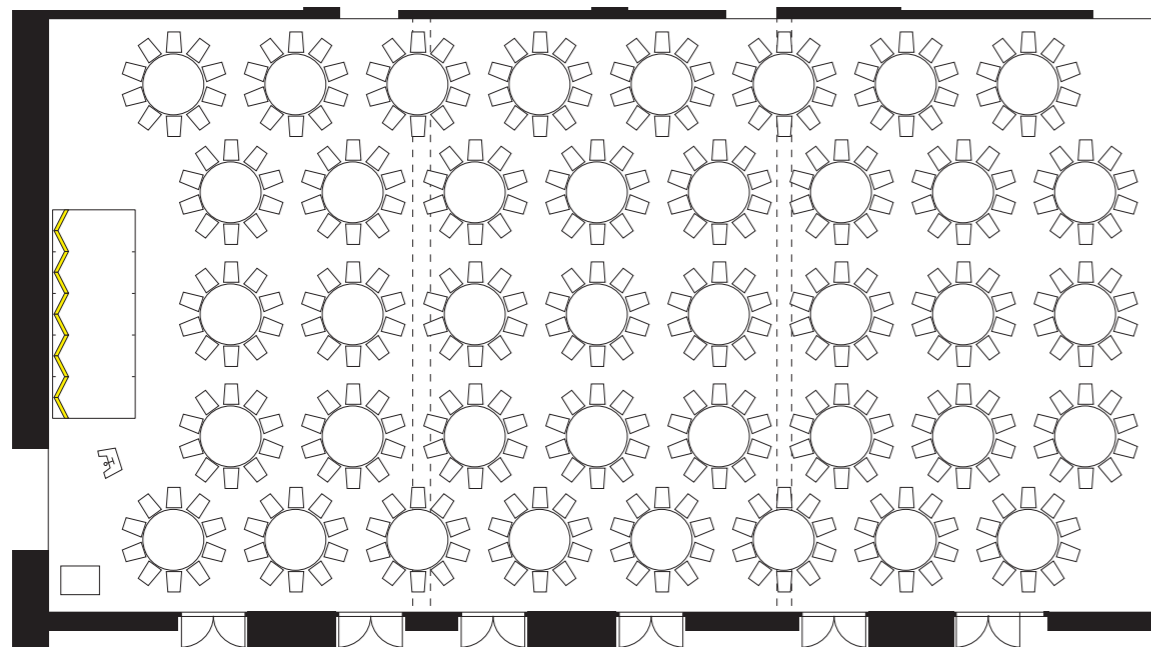

3 階 《 デイナー 》

薫風 + 緑風 + 清風

10名 × 39卓 (390名)

薫風 + 緑風

10名 × 23卓
(230名)

清風

10名 × 11卓
(110名)

薫風 + 緑風 + 清風

10名 × 40卓 (400名)