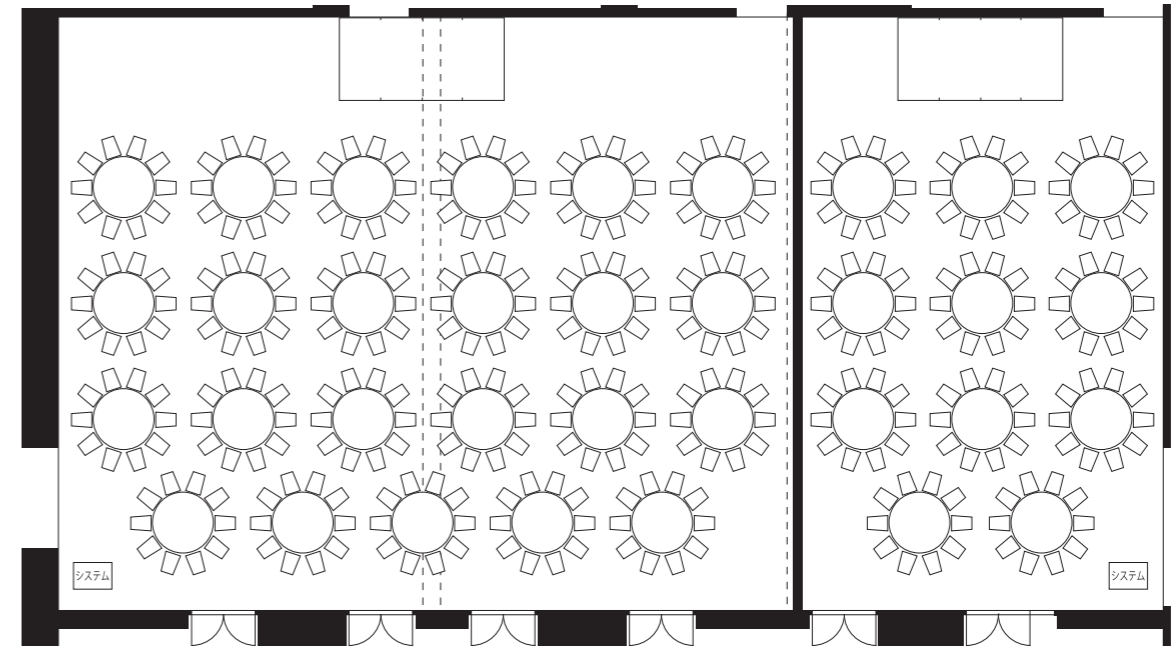

3 階 《 デイナー 》

薫風 + 緑風 + 清風

10名 × 39卓 (390名)

薫風 + 緑風

10名 × 23卓
(230名)

清風

10名 × 11卓
(110名)

薫風 + 緑風 + 清風

10名 × 40卓 (400名)