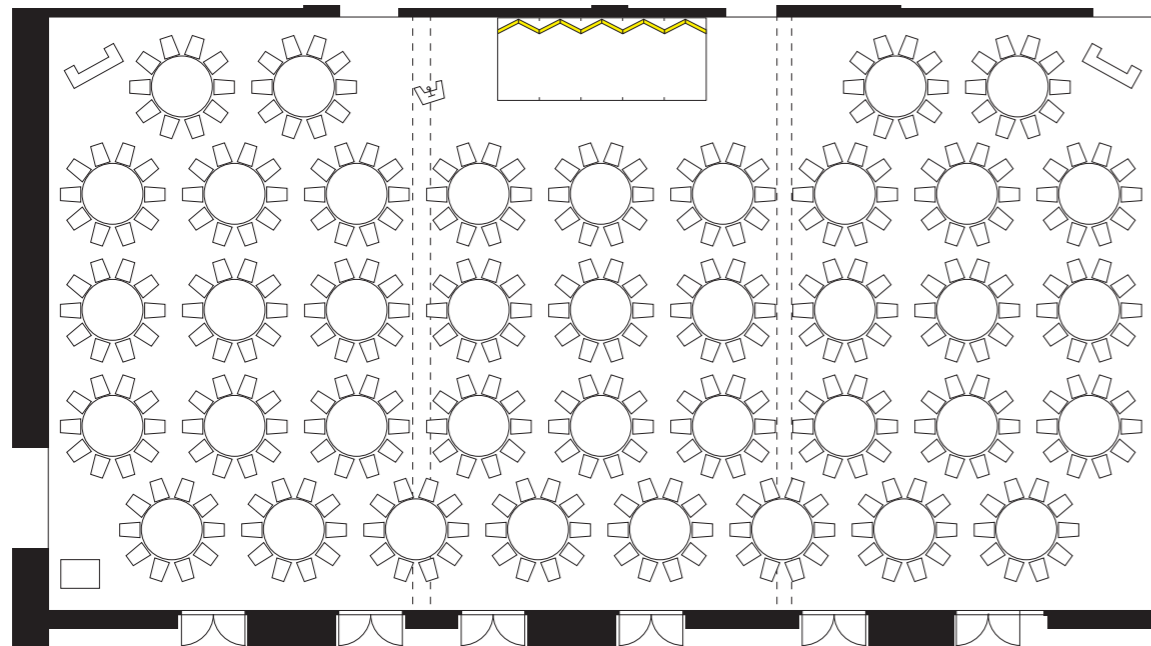

3 階 《 デイナー 》

薫風 + 緑風 + 清風

10名 × 39卓 (390名)

薫風 + 緑風

10名 × 23卓
(230名)

清風

10名 × 11卓
(110名)

薫風 + 緑風 + 清風

10名 × 40卓 (400名)