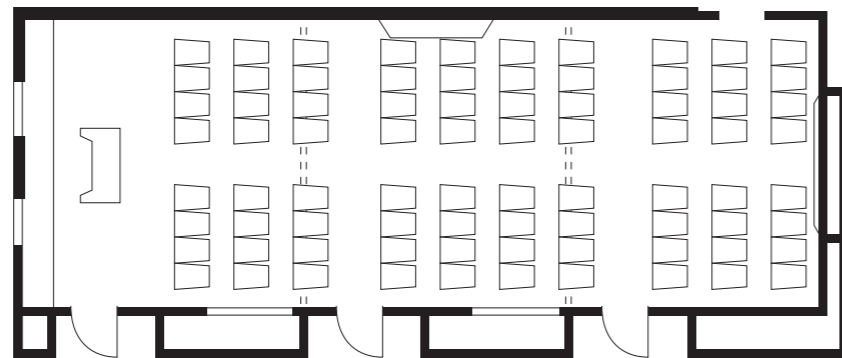

ローズルーム

《口の字》

7W
28名

《円卓》

10名×4卓
40名

《シアター》

横8脚×縦10列
80名

《スクール》

横2台×縦8列
2名掛: 32名
3名掛: 48名