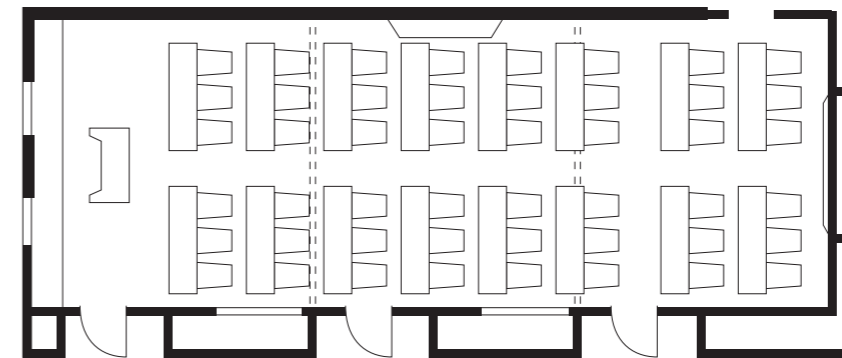

ローズルーム

《口の字》

7W
28名

《円卓》

10名×4卓
40名

《シアター》

横8脚×縦10列
80名

《スクール》

横2台×縦8列
2名掛: 32名
3名掛: 48名