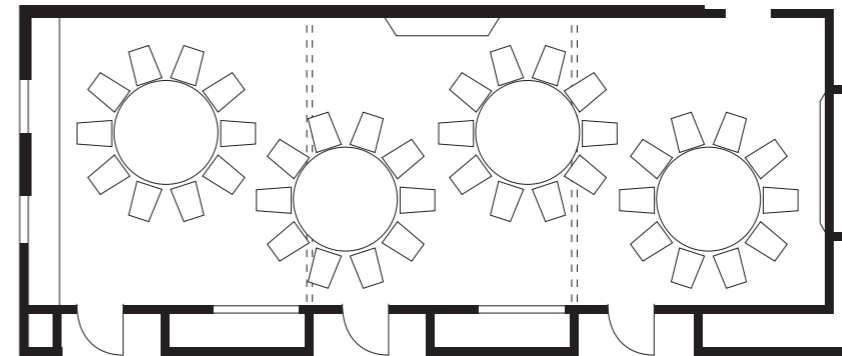

ローズルーム

《口の字》

7W
28名

《円卓》

10名×4卓
40名

《シアター》

横8脚×縦10列
80名

《スクール》

横2台×縦8列
2名掛: 32名
3名掛: 48名