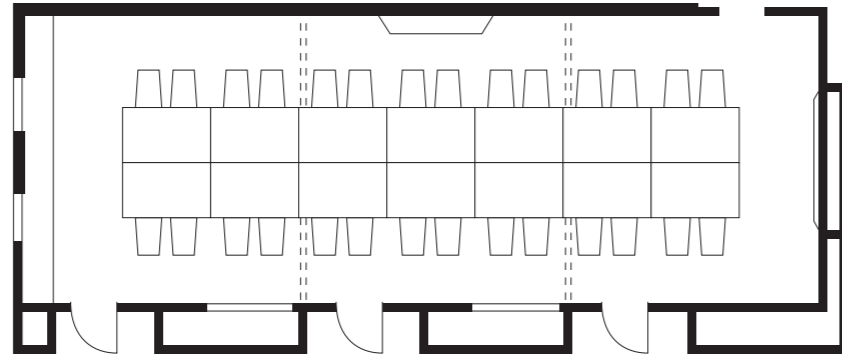

ローズルーム

《口の字》

7W
28名

《円卓》

10名×4卓
40名

《シアター》

横8脚×縦10列
80名

《スクール》

横2台×縦8列
2名掛: 32名
3名掛: 48名