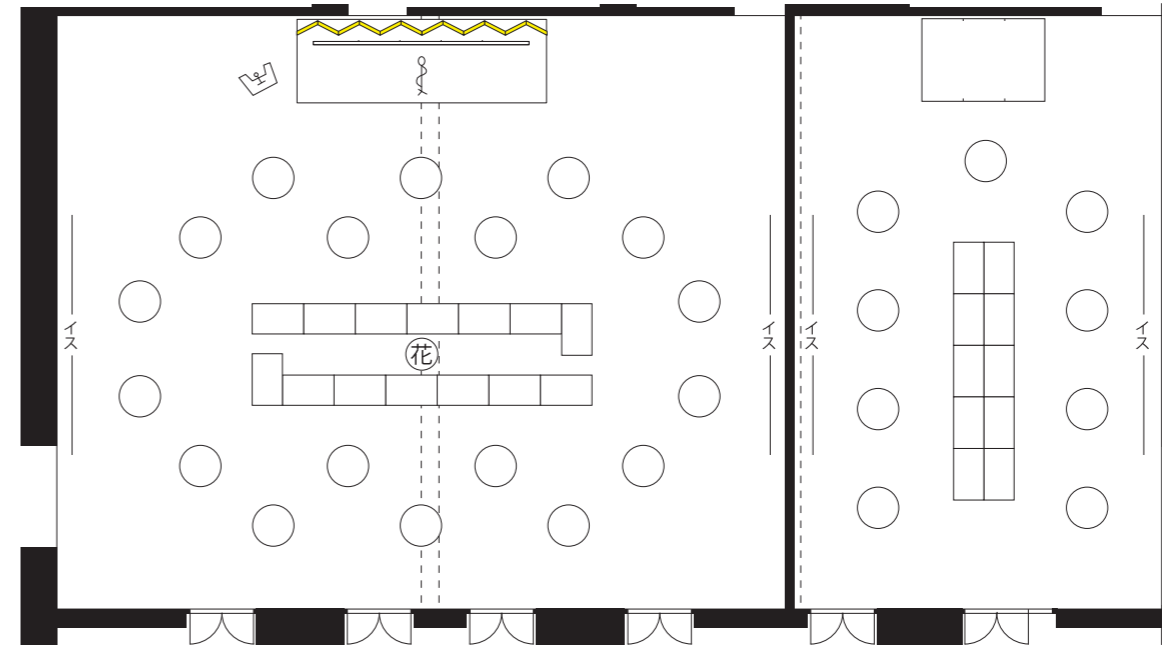

### 3 階 《 ビュッフェ 》

薫風 + 緑風 + 清風

600名

薫風 + 緑風

400名

100名