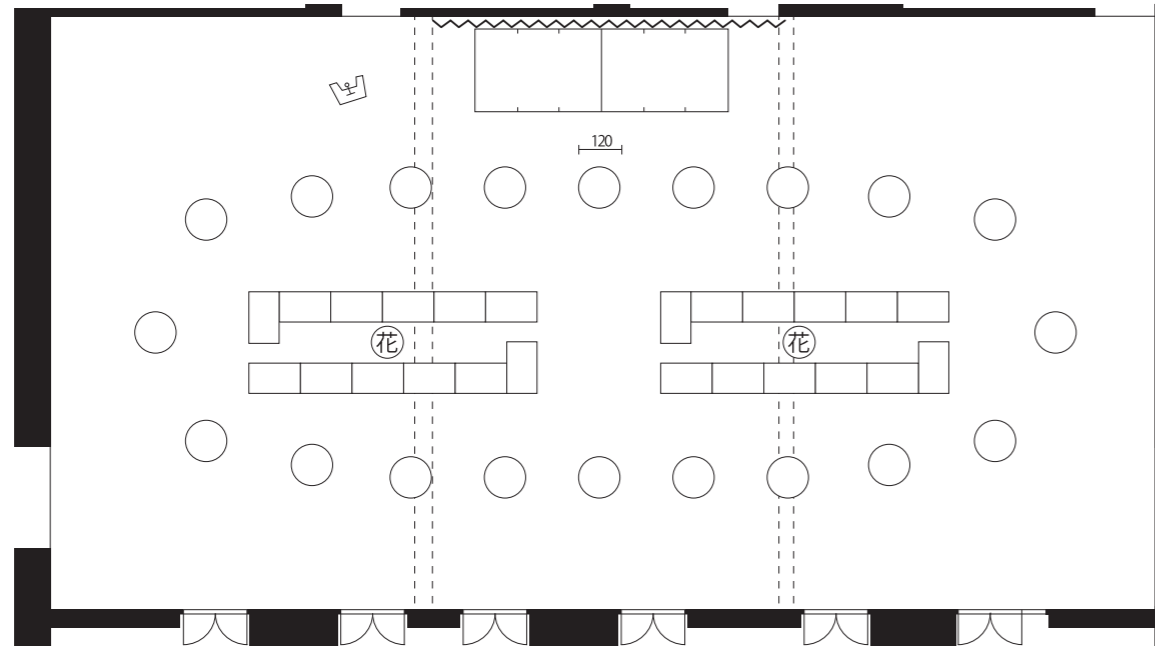

### 3 階 《 ビュッフェ 》

薫風 + 緑風 + 清風

600名

薫風 + 緑風

400名

100名