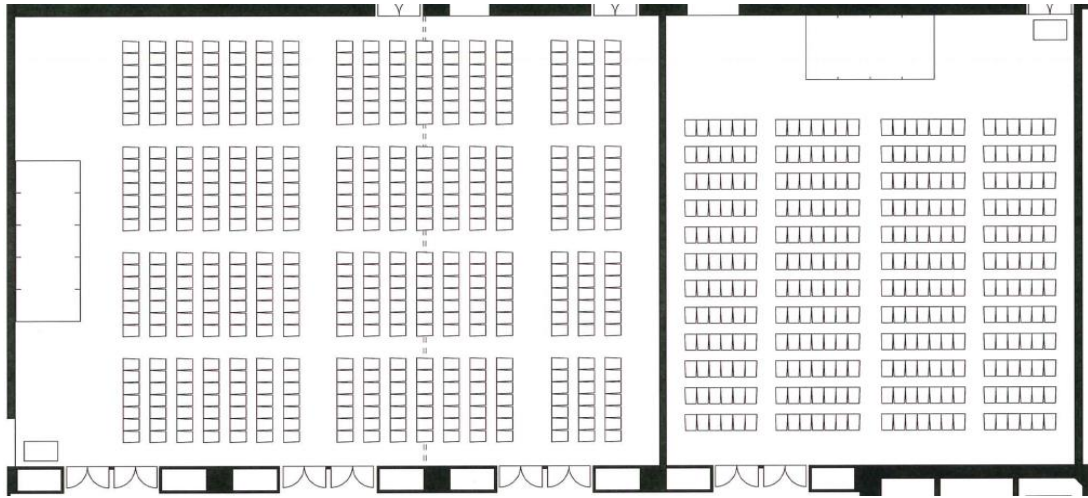

4 階 《 シアター 》

中瑞雲/中祥雲

瑞雲/祥雲

横 28 脚 × 縦 17 列
= 476 名

横 26 脚 × 縦 12 列
= 312 名

大瑞雲

横 28 脚 × 縦 32 列
= 896 名

彩雲

横 14 脚 × 縦 12 列
= 168 名