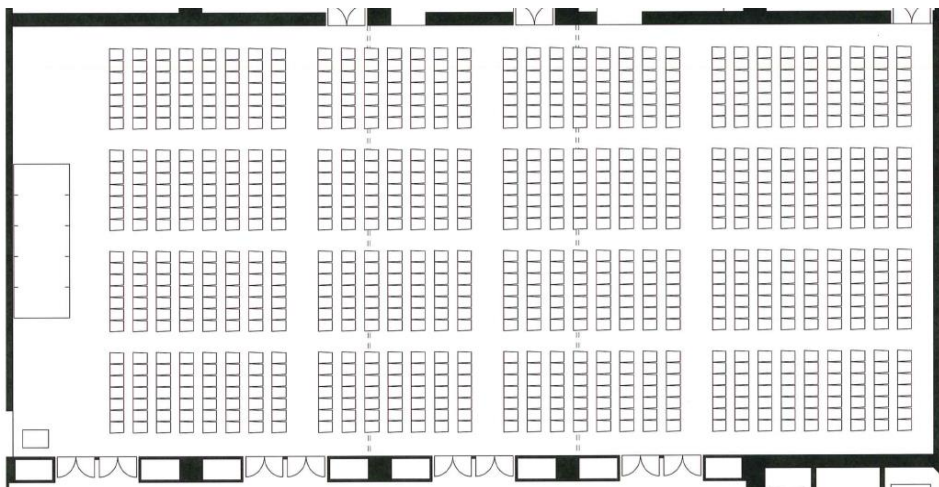

4 階 《 シアター 》

中瑞雲/中祥雲

瑞雲/祥雲

横 28 脚 × 縦 17 列
= 476 名

横 26 脚 × 縦 12 列
= 312 名

大瑞雲

横 28 脚 × 縦 32 列
= 896 名

彩雲

横 14 脚 × 縦 12 列
= 168 名