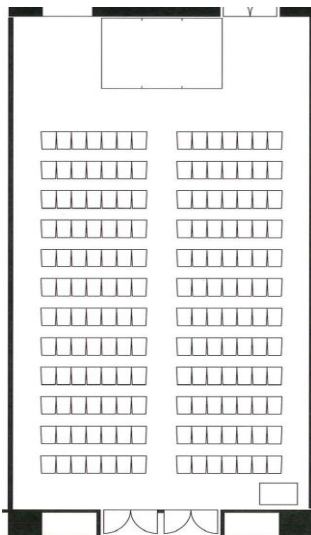

4 階 《 シアター 》

中瑞雲/中祥雲

瑞雲/祥雲

横 28 脚 × 縦 17 列
= 476 名

横 26 脚 × 縦 12 列
= 312 名

大瑞雲

横 28 脚 × 縦 32 列
= 896 名

彩雲

横 14 脚 × 縦 12 列
= 168 名