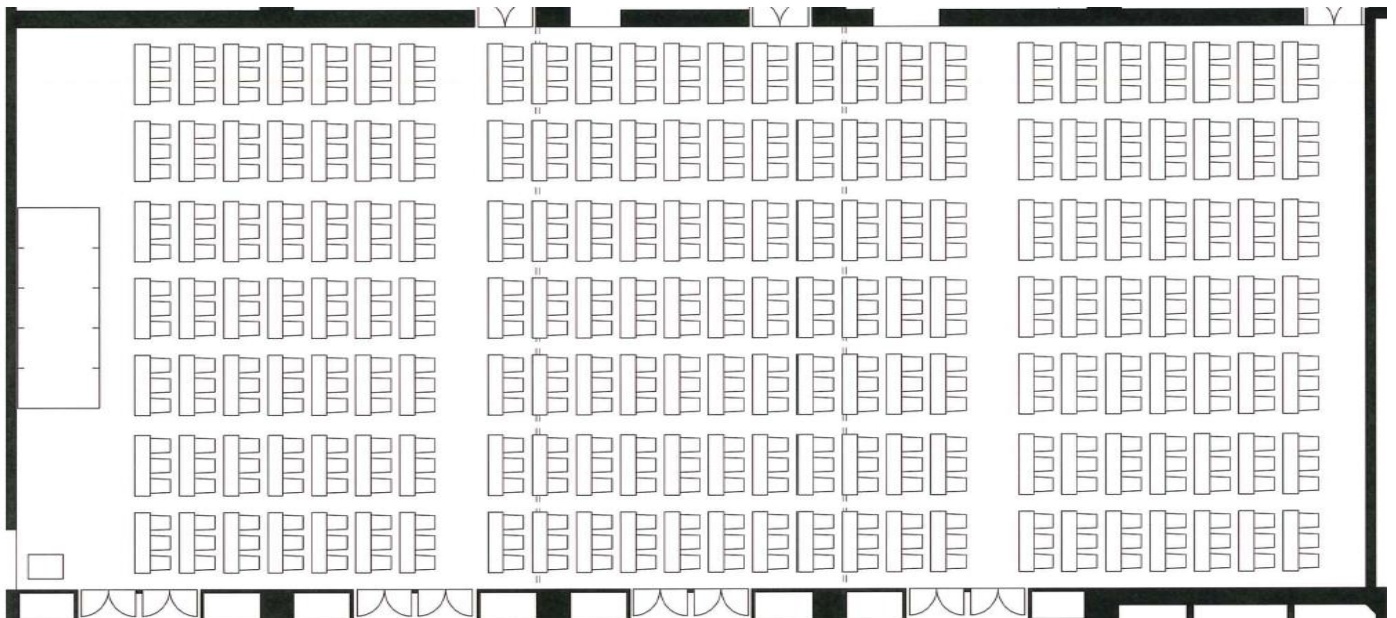

4 階 《 スクール 》

中瑞雲/中祥雲

瑞雲/祥雲

横 10 台 × 縦 10 列

2 名掛 200 名
3 名掛 300 名

横 6 台 × 縦 10 列

2 名掛 120 名
3 名掛 180 名

彩雲

横 3 台 × 縦 10 列

2 名掛 60 名
3 名掛 90 名

4 階 《 スクール 》

大 瑞 雲

横 16 台 × 縦 10 列 2 名 掛 320 名
(会 議 T 160 台) 3 名 掛 480 名

横 7 台 × 縦 25 列 2 名 掛 350 名
(会 議 T 175 台) 3 名 掛 525 名