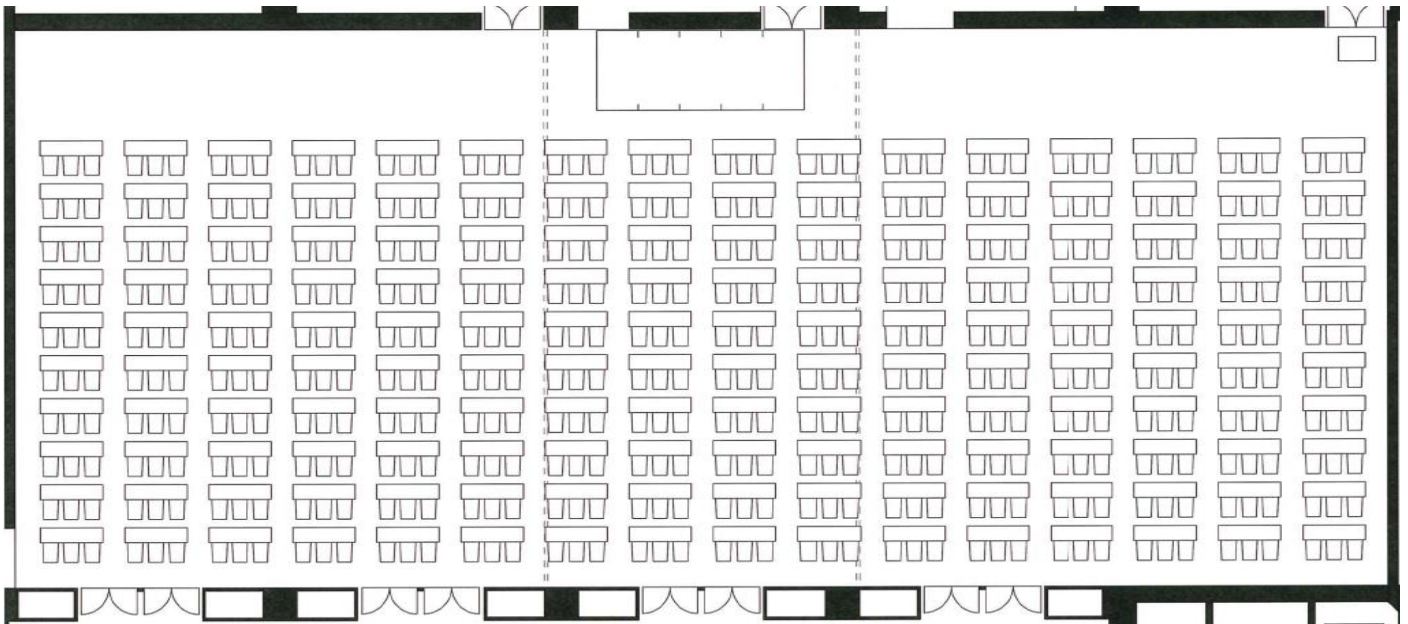

4 階 《 スクール 》

中瑞雲/中祥雲

瑞雲/祥雲

横 10 台 × 縦 10 列

2 名掛 200 名
3 名掛 300 名

横 6 台 × 縦 10 列

2 名掛 120 名
3 名掛 180 名

彩雲

横 3 台 × 縦 10 列

2 名掛 60 名
3 名掛 90 名

4 階 《 スクール 》

大 瑞 雲

横 16 台 × 縦 10 列 2 名 掛 320 名
(会 議 T 160 台) 3 名 掛 480 名

横 7 台 × 縦 25 列 2 名 掛 350 名
(会 議 T 175 台) 3 名 掛 525 名