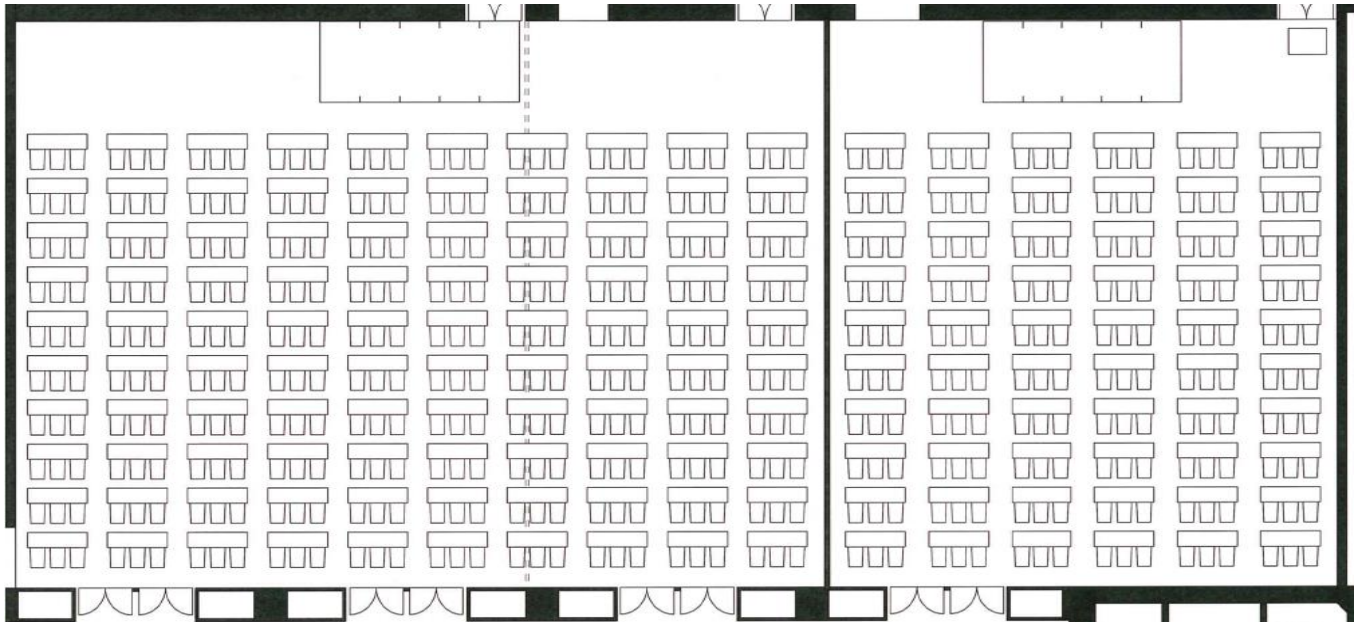

4 階 《 スクール 》

中瑞雲/中祥雲

瑞雲/祥雲

横 10 台 × 縦 10 列

2 名掛 200 名
3 名掛 300 名

横 6 台 × 縦 10 列

2 名掛 120 名
3 名掛 180 名

彩雲

横 3 台 × 縦 10 列

2 名掛 60 名
3 名掛 90 名

4 階 《 スクール 》

大 瑞 雲

横 16 台 × 縦 10 列 2 名 掛 320 名
(会 議 T 160 台) 3 名 掛 480 名

横 7 台 × 縦 25 列 2 名 掛 350 名
(会 議 T 175 台) 3 名 掛 525 名