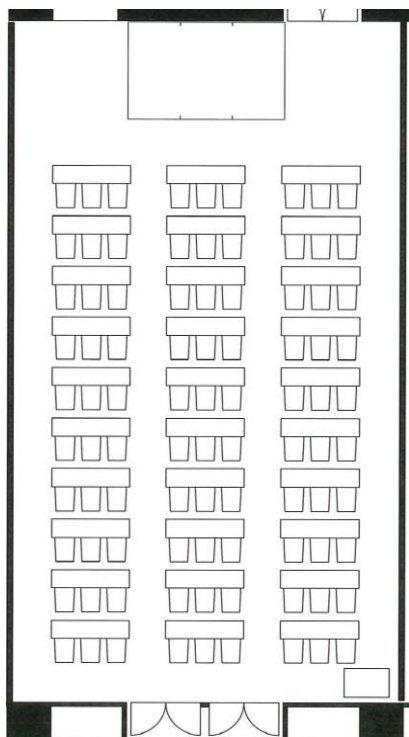

4 階 《 スクール 》

中瑞雲/中祥雲

瑞雲/祥雲

横 10 台 × 縦 10 列

2 名掛 200 名
3 名掛 300 名

横 6 台 × 縦 10 列

2 名掛 120 名
3 名掛 180 名

彩雲

横 3 台 × 縦 10 列

2 名掛 60 名
3 名掛 90 名

4 階 《 スクール 》

大 瑞 雲

横 16 台 × 縦 10 列 2 名 掛 320 名
(会 議 T 160 台) 3 名 掛 480 名

横 7 台 × 縦 25 列 2 名 掛 350 名
(会 議 T 175 台) 3 名 掛 525 名