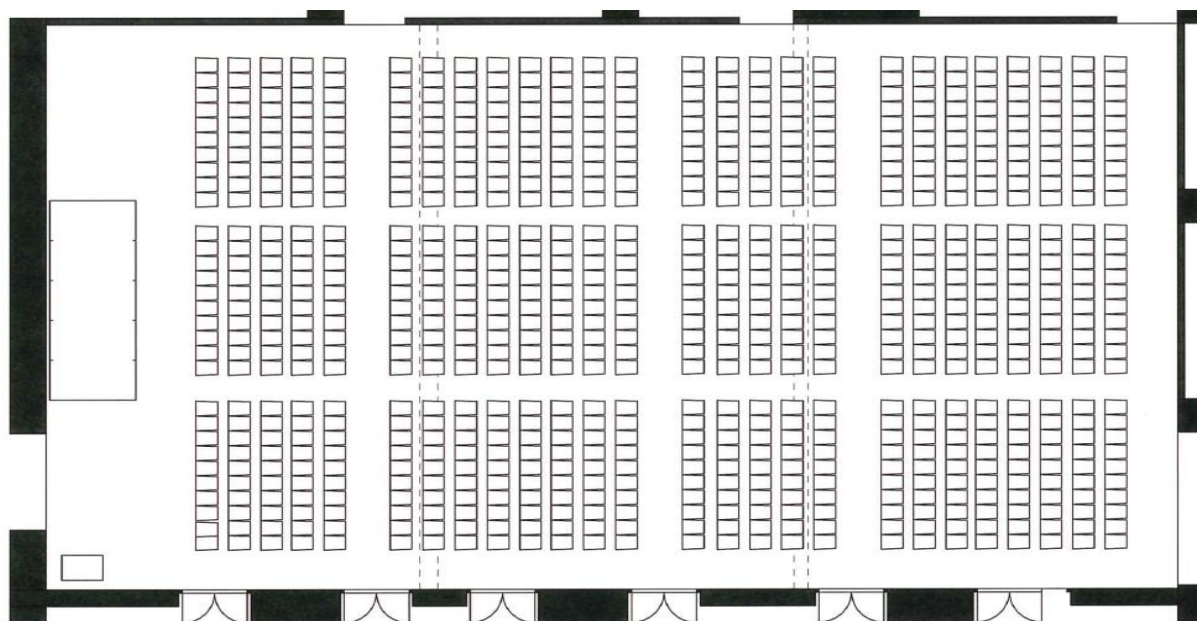

3 階 《 シアター 》

中薫風/中清風

薫風/緑風/清風

横 30 脚 × 縦 16 列

= 480 名

横 18 脚 × 縦 13 列

= 234 名

大薫風

横 30 脚 × 縦 26 列

= 780 名