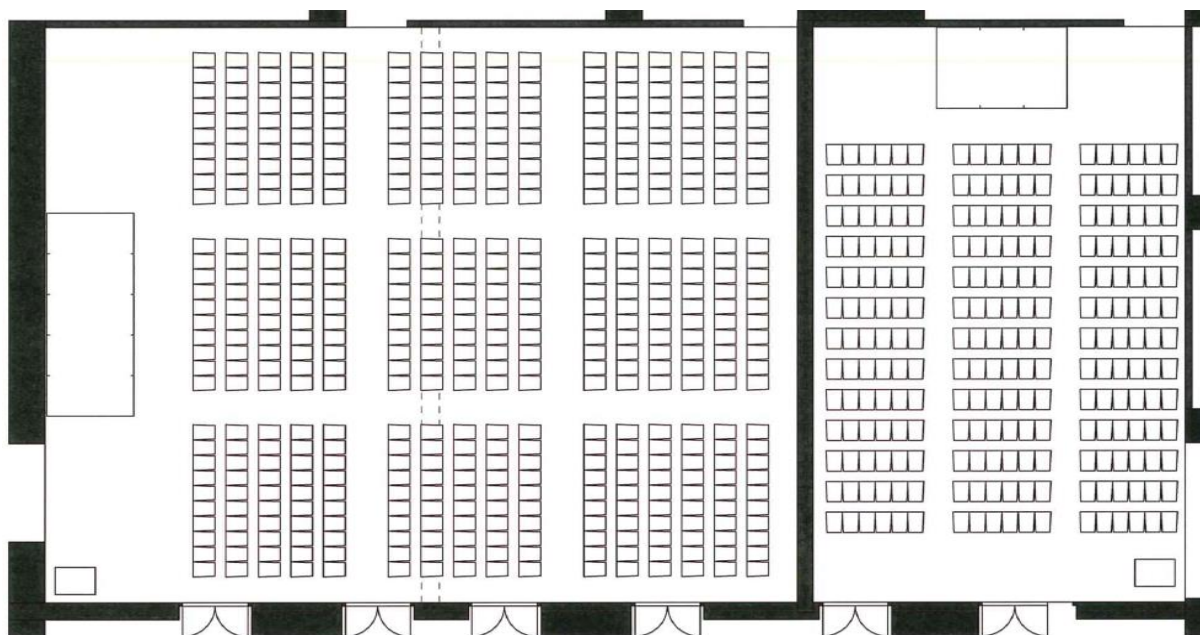

3 階 《 シアター 》

中薫風/中清風

薫風/緑風/清風

横 30 脚 × 縦 16 列

= 480 名

横 18 脚 × 縦 13 列

= 234 名

大薫風

横 30 脚 × 縦 26 列

= 780 名