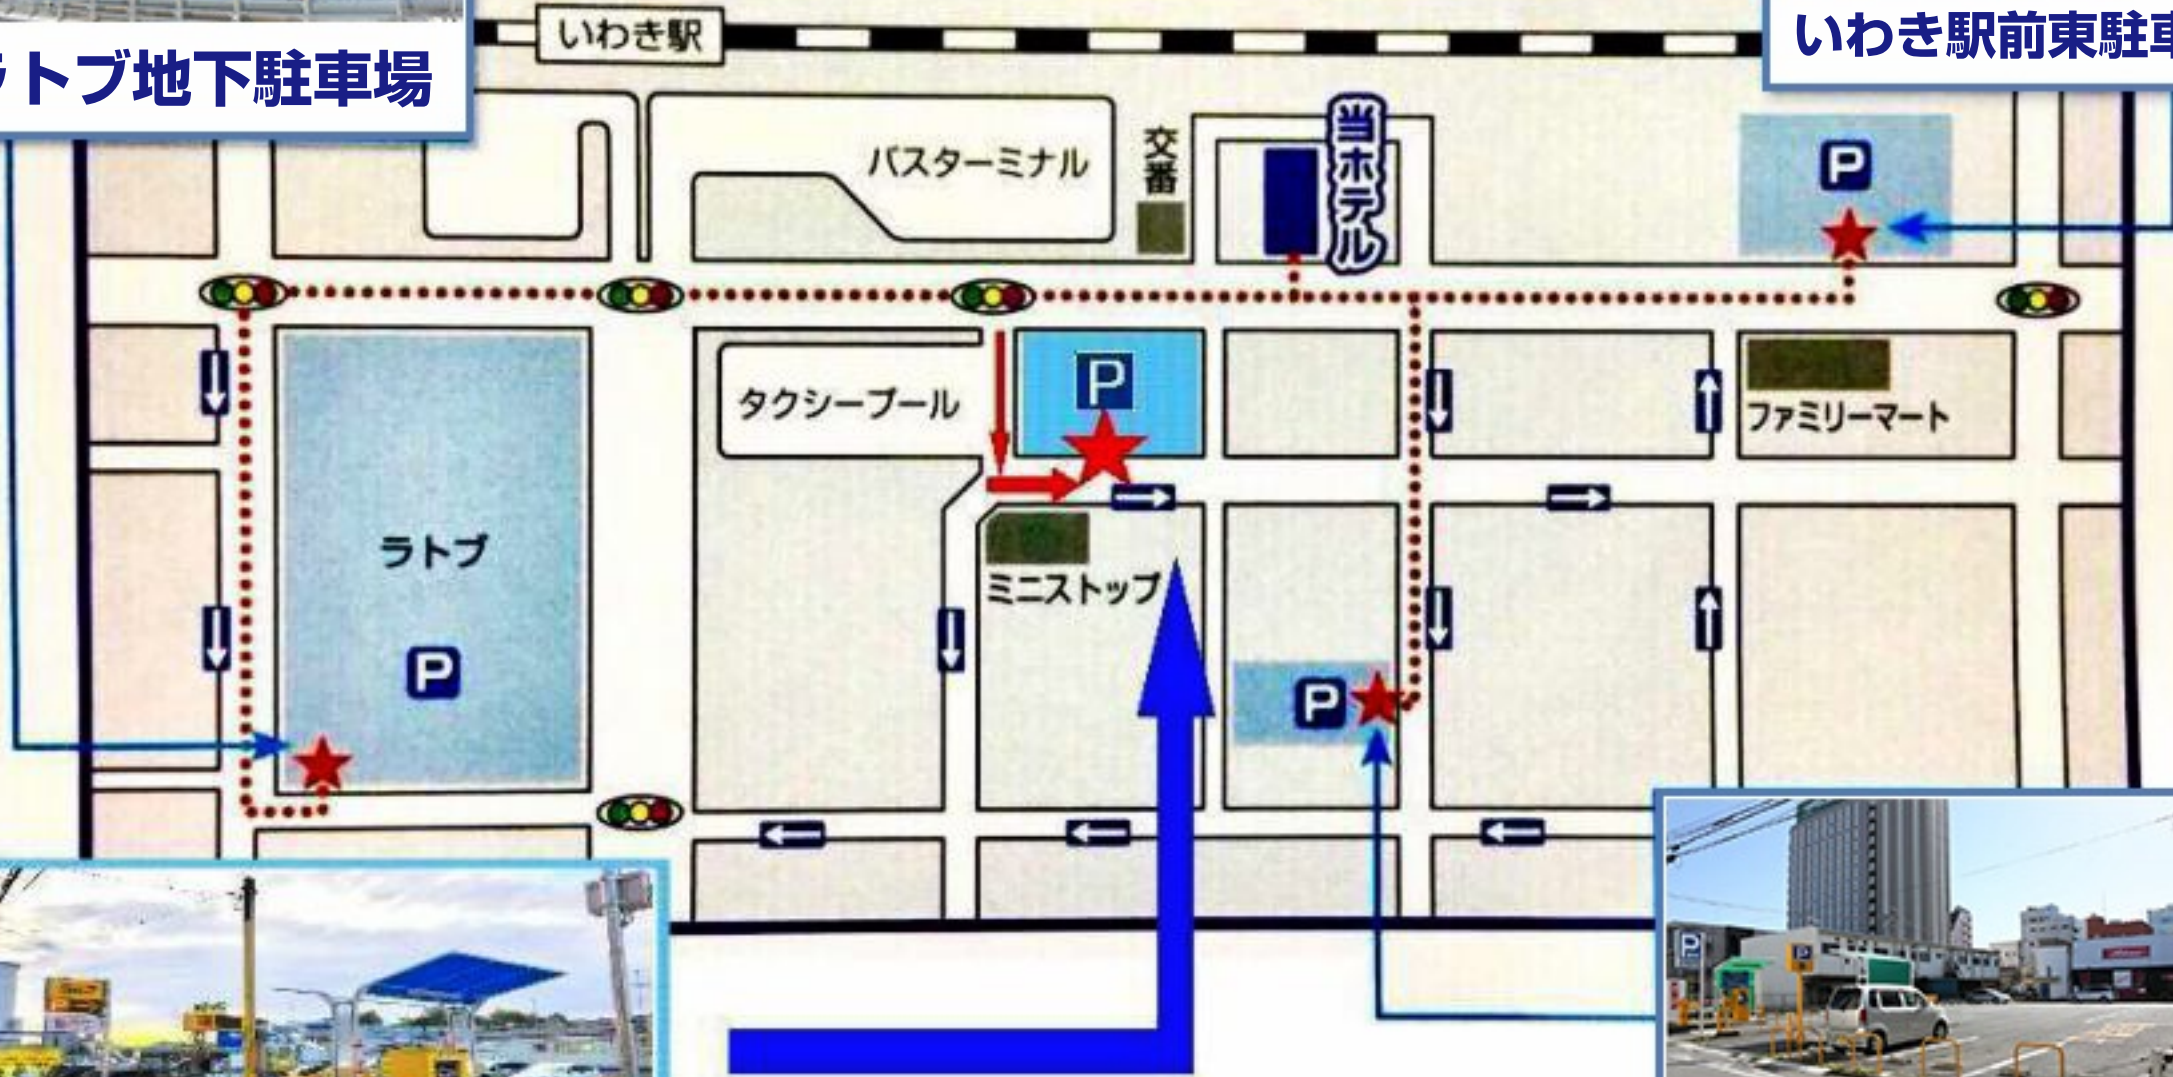

ホテルサンシャインいわき
HOTEL SUNSHINE IWAKI

★提携駐車場ののご案内★

ラトブ地下駐車場

いわき駅前東駐車場

タイムズいわき駅前

吉田駐車場