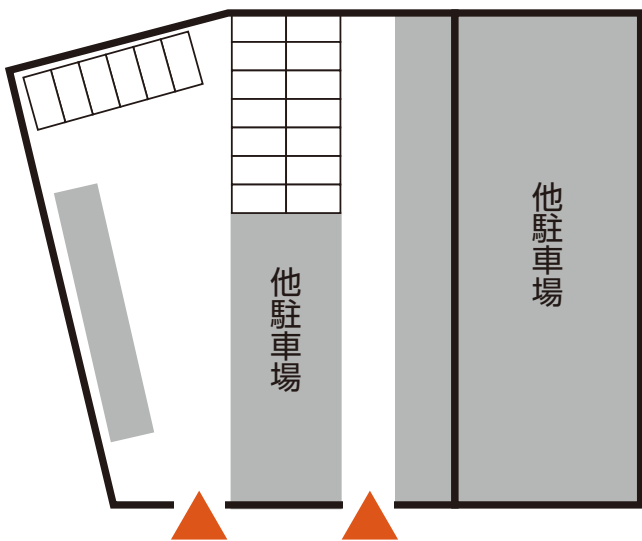

ホテル日立プラザ 駐車場ののご案内

ホテル平面駐車場

専用スペースは奥の20台分のみとなります。
※地面にオレンジ色で1台ずつ
【ホテル日立プラザ専用】と書いてあります。

【ご利用時間】 14:00 ~チェックアウト迄

- ※ 指定の場所以外は、他契約者様の駐車場となりますのでご確認ください。
- ※ 一度駐車されてもお出掛けなされた場合、駐車場のお取り置きはしていません。
- ※ 駐車場内での事故・盗難等の責任は負い兼ねます。

近隣有料コインパーキング

ホテル駐車場が満車の際は大変恐れ入りますが、近隣の提携外コインパーキングをご利用ください。料金はおお客様ご負担となります。予めご了承ください。

- P1** ファーストパーク日立鹿島町第1
- P2** パラカ
- P3** パラカ第一駐車場
※旧イトーヨーカドー駐車場

料金：800円／24時間

P1~P3 同一料金

大変ご不便をお掛けしまして申し訳ございません。
ご協力の程お願い申し上げます。