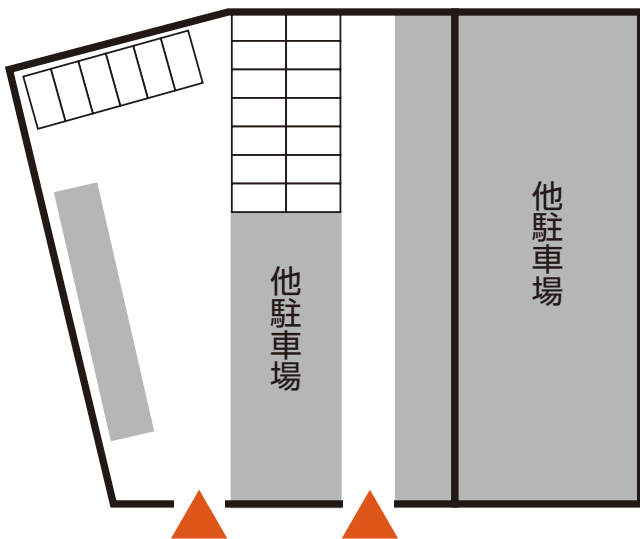

# ホテル日立プラザ 駐車場ののご案内

## ホテル平面駐車場

専用スペースは奥の20台分のみとなります。  
※地面にオレンジ色で1台ずつ  
【ホテル日立プラザ専用】と書いてあります。

- ※ 指定の場所以外は、他契約者様の駐車場となりますのでご確認の上ご駐車ください。
- ※ 一度駐車されてもお出掛けなされた場合駐車場のお取り置きはしておりません。
- ※ 駐車場内での事故・盗難等の責任は負い兼ねます。