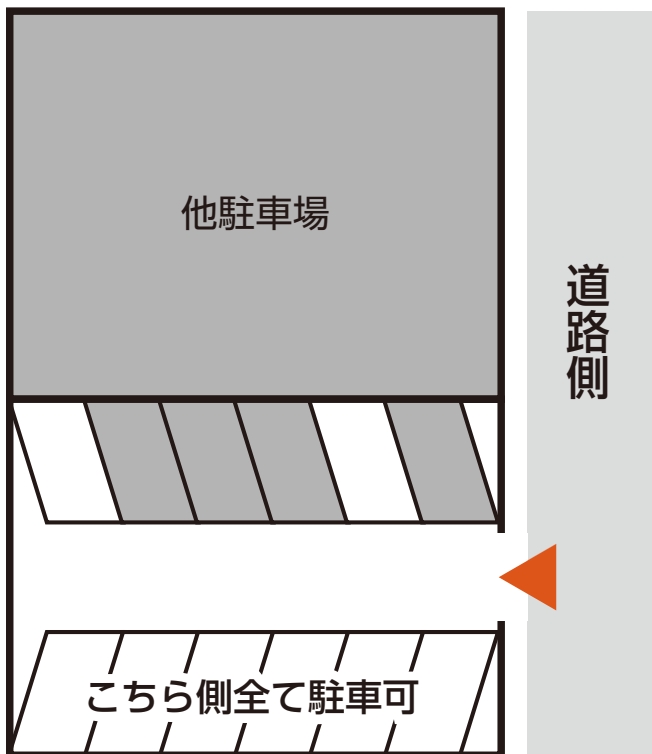

P1 契約駐車場「富士ヴィレッジ」