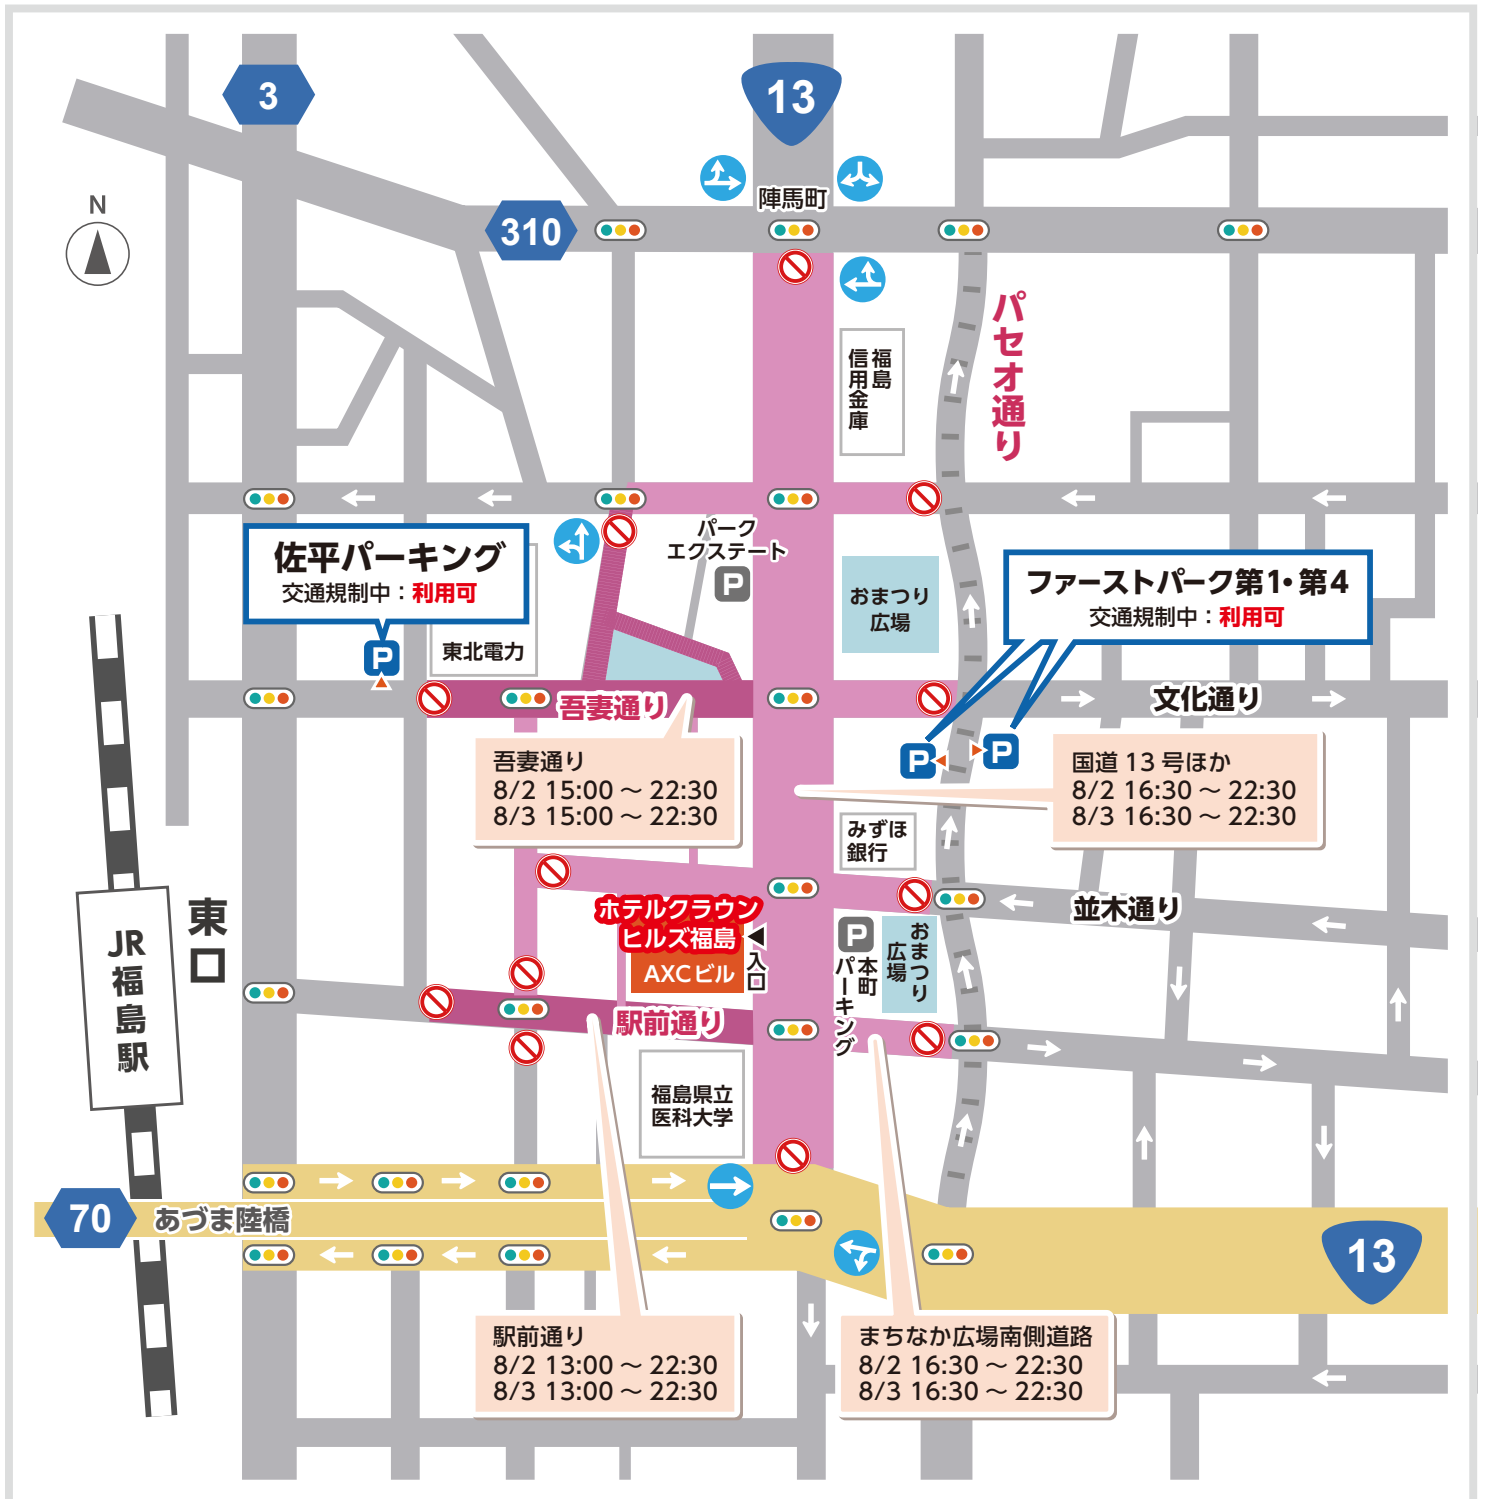

期間：8月2日(金)・3日(土) 16時30分～22時30分まで

当ホテル玄関前、国道13号線が「福島わらじまつり」開催に伴い交通規制で車が通れなくなります。上記期間は提携先コインパーキングの**本町パーキング(8/1(木)12時～8/3(土)の23時まで)**と**パークエーステートパーキング**が**利用不可**となります。**佐平パーキング**と**時間貸ファーストパーク(第1・第4)**のみご利用いただけます。ご不便をおかけしますが、ご理解ご協力のほどよろしくお願いいたします。

交通規制についてお尋ねの方は

福島わらじまつり実行委員会  
福島警察署

024-572-7118  
024-522-2121