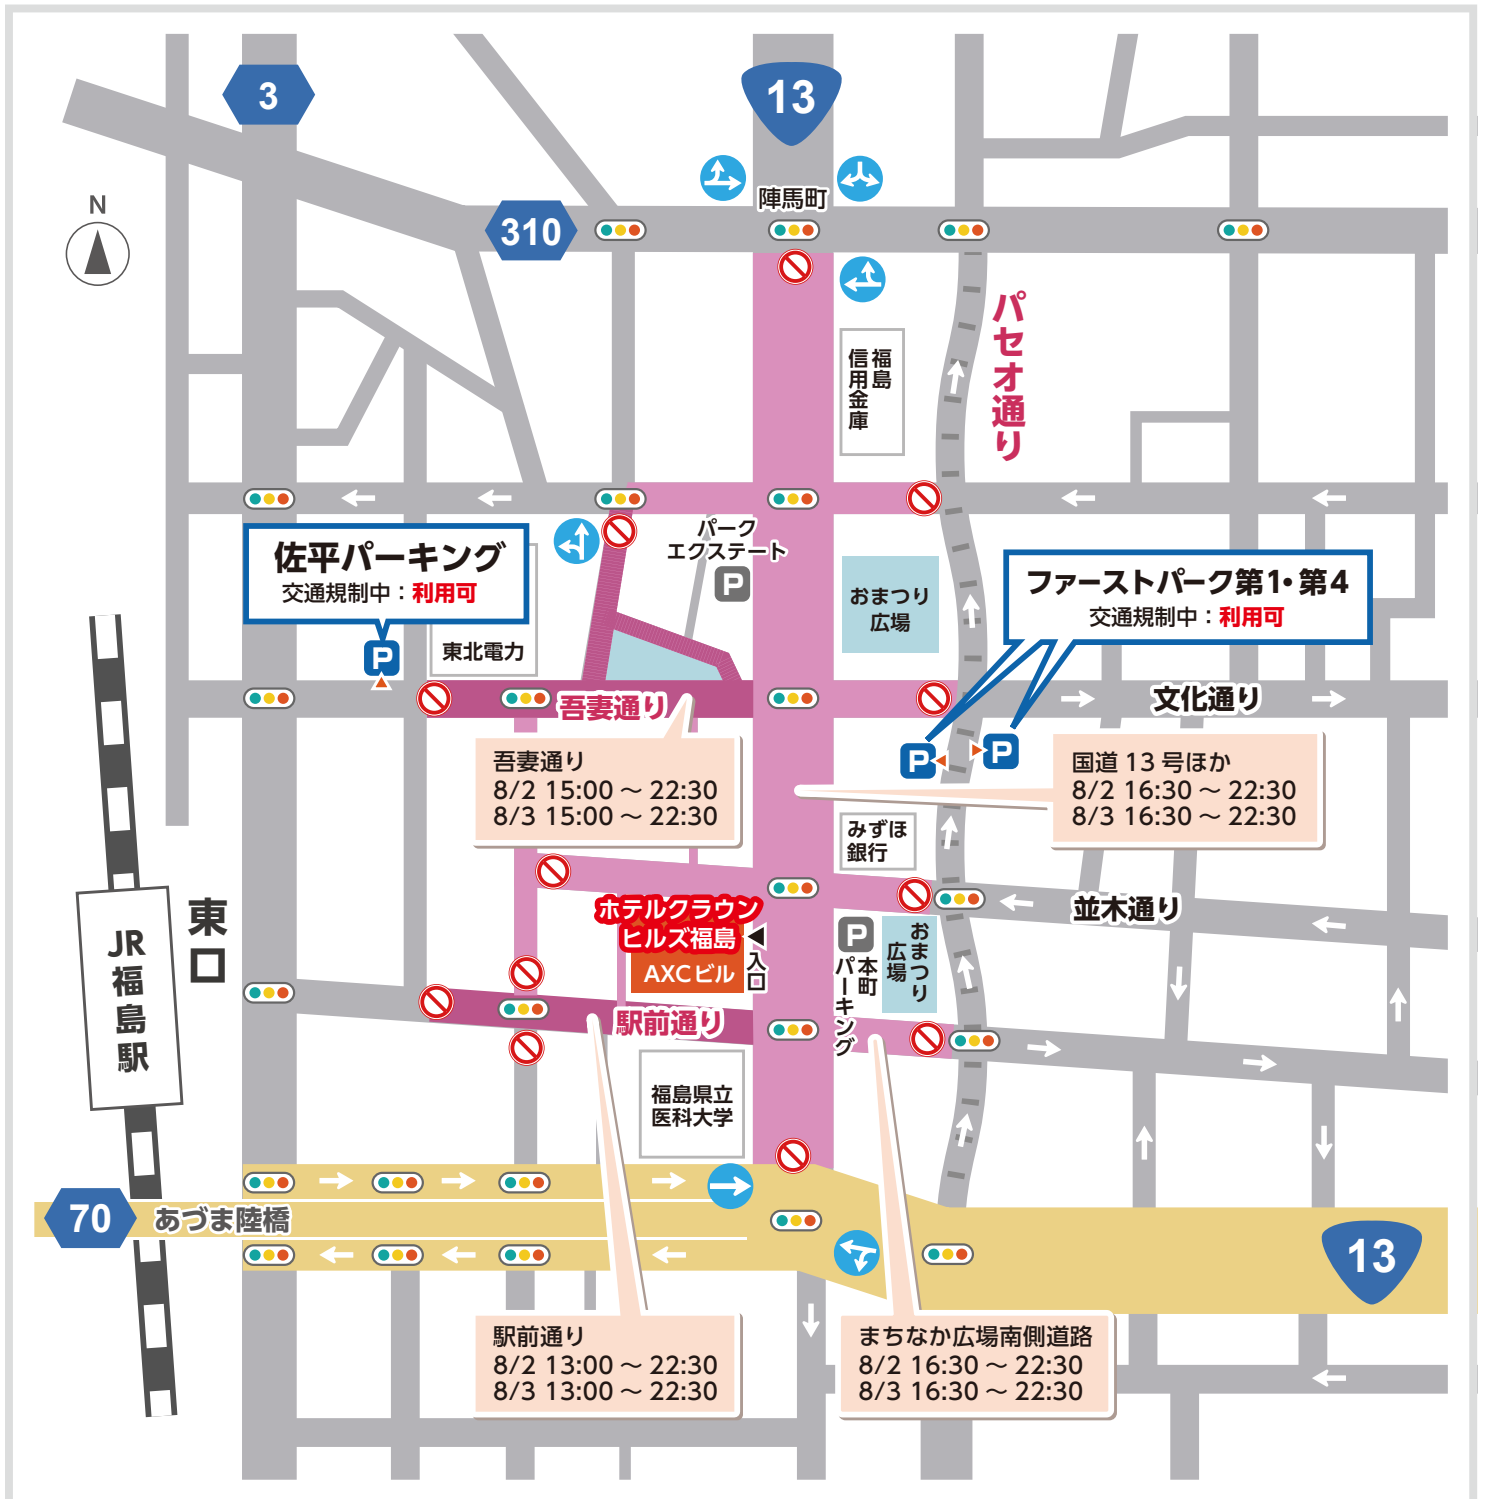

期間：8月2日(金)・3日(土) 16時30分～22時30分まで

当ホテル玄関前、国道13号線が「福島わらじまつり」開催に伴い交通規制で車が通れなくなります。上記期間は提携先コインパーキングの**本町パーキング**と**パークエステートパーキング**が**利用不可**となります。佐平パーキングと時間貸ファーストパーク(第1・第4)のみご利用いただけます。ご不便をおかけしますが、ご理解ご協力のほどよろしくお願いいたします。

交通規制についてお尋ねの方は

福島わらじまつり実行委員会
福島警察署

024-572-7118
024-522-2121