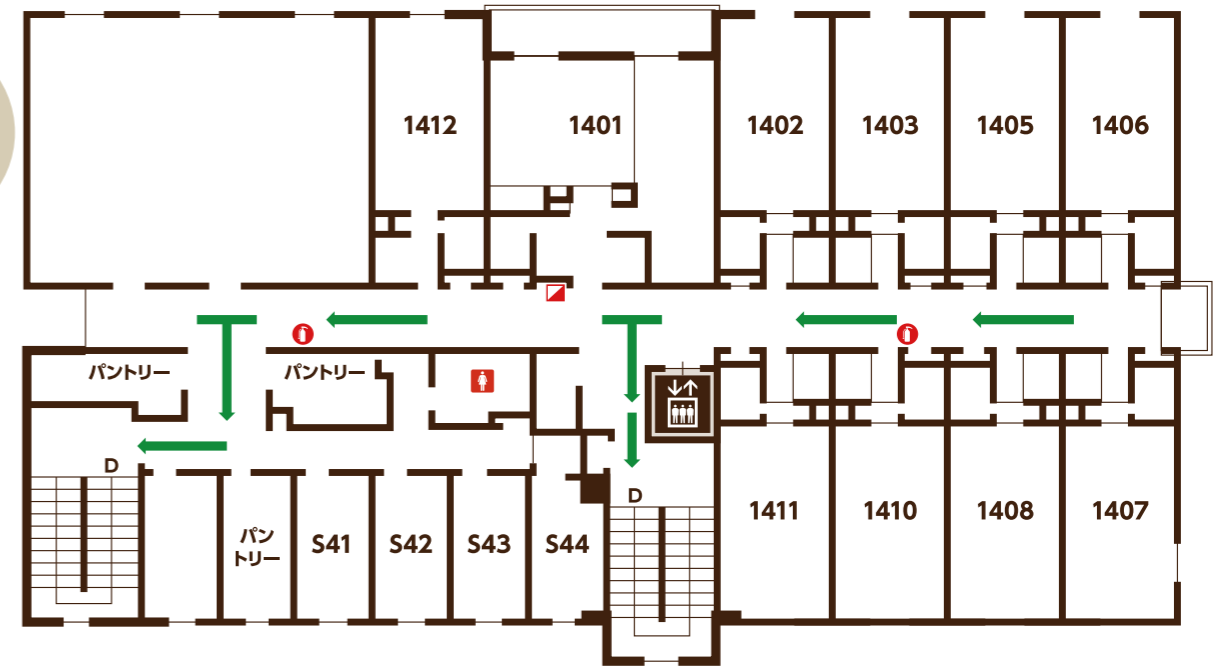

館内のご案内

Floor Guide

あらかじめ避難経路をご確認ください。非常の場合は**矢印**に従って避難してください。

Please check the fire exit guide to be prepared in case of emergency.

1F

フロント内線510番

22:00~8:00はフロント業務を休業しております

B1F

4F

3F

2F