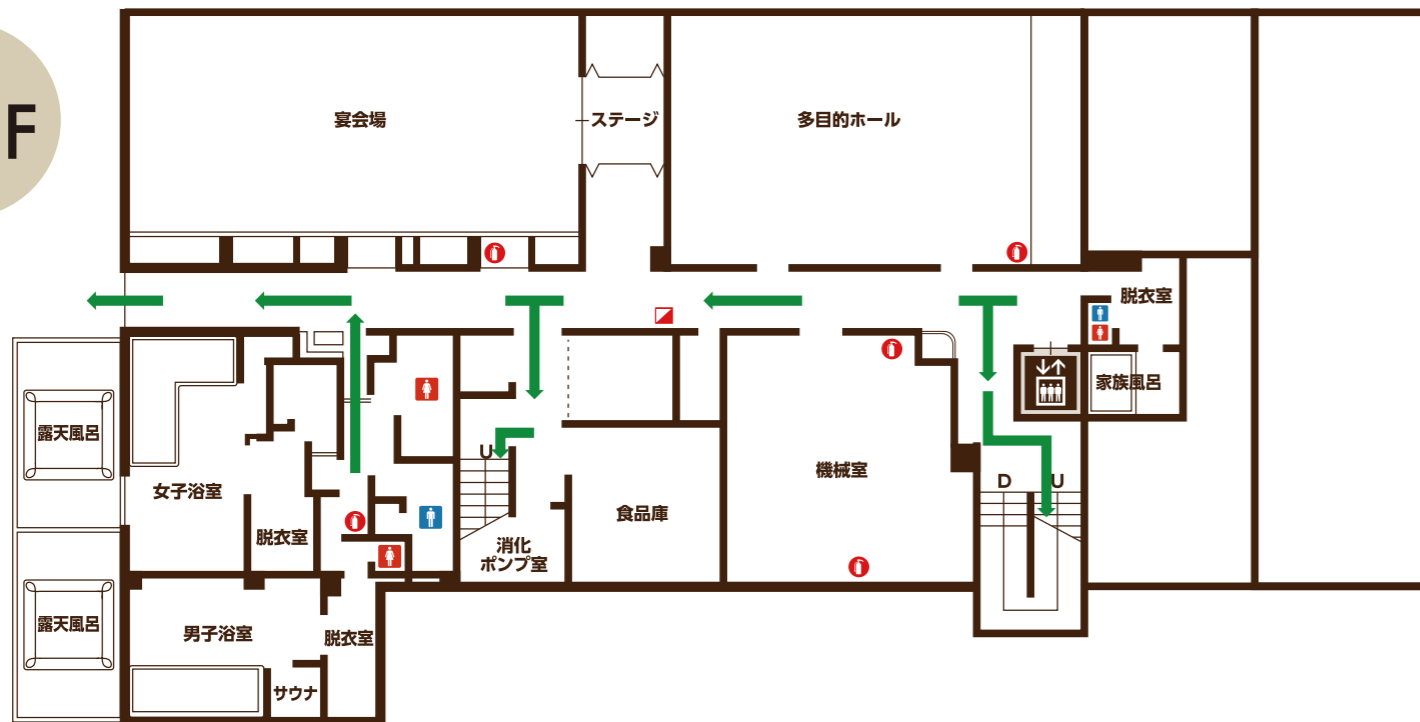

館内のご案内

Floor Guide

あらかじめ避難経路をご確認ください。非常の場合は**矢印**に従って避難してください。

Please check the fire exit guide to be prepared in case of emergency.

1F

フロント内線510番

22:00~8:00はフロント業務を休業しております

B1F

4F

3F

2F