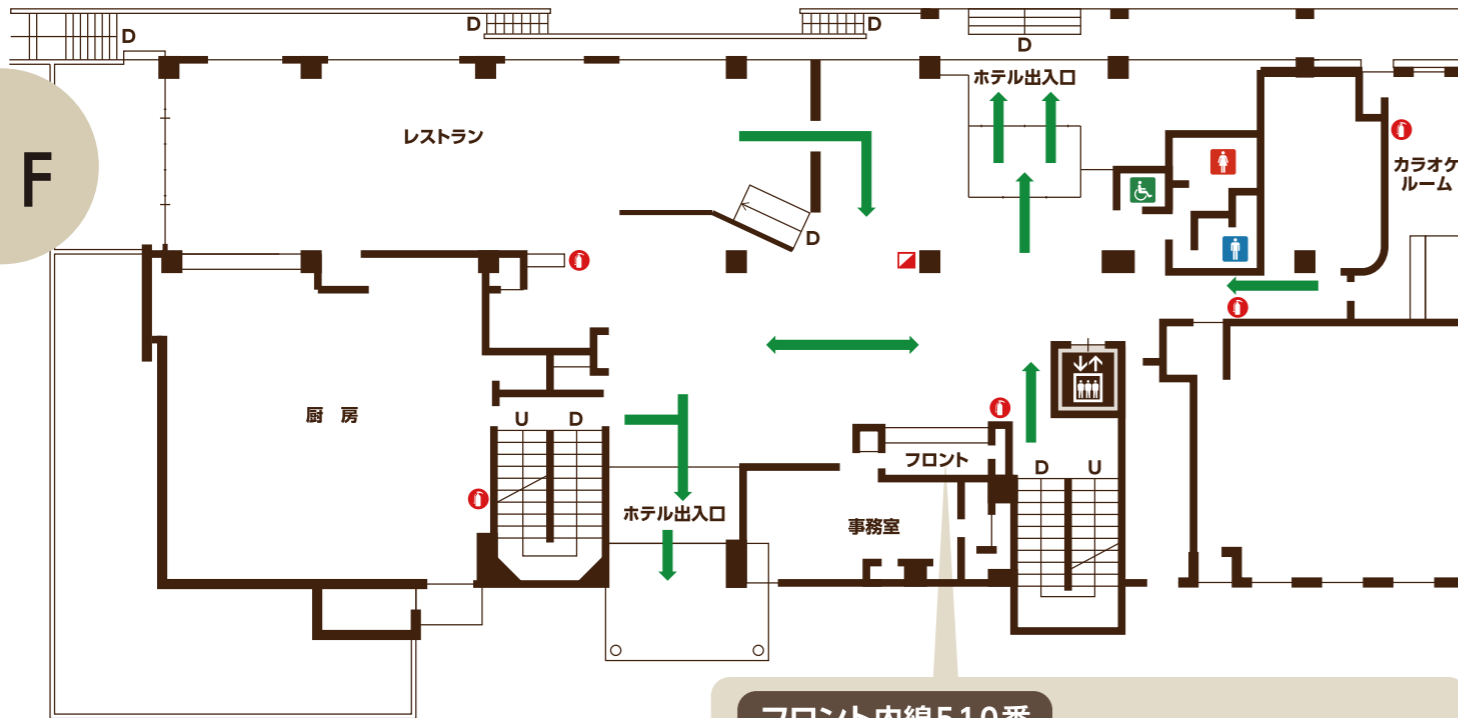

館内のご案内

Floor Guide

あらかじめ避難経路をご確認ください。非常の場合は**矢印**に従って避難してください。

Please check the fire exit guide to be prepared in case of emergency.

1F

フロント内線510番

22:00~8:00はフロント業務を休業しております

B1F

4F

3F

2F