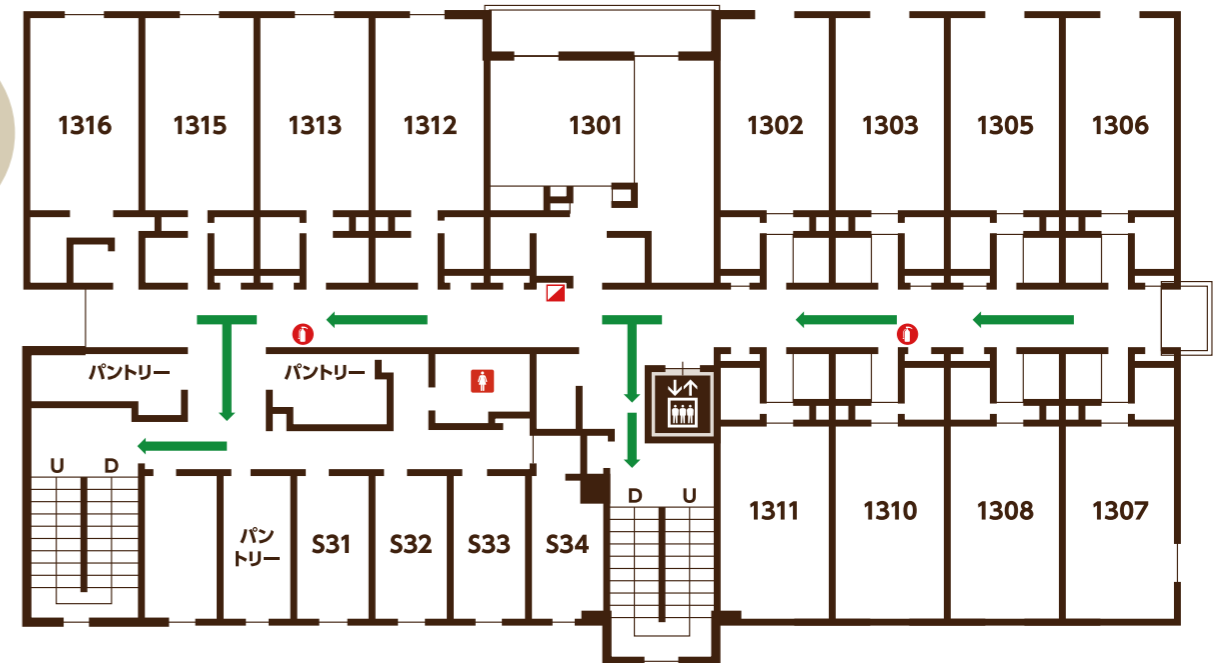

館内のご案内

Floor Guide

あらかじめ避難経路をご確認ください。非常の場合は**矢印**に従って避難してください。

Please check the fire exit guide to be prepared in case of emergency.

1F

フロント内線510番

22:00~8:00はフロント業務を休業しております

B1F

4F

3F

2F