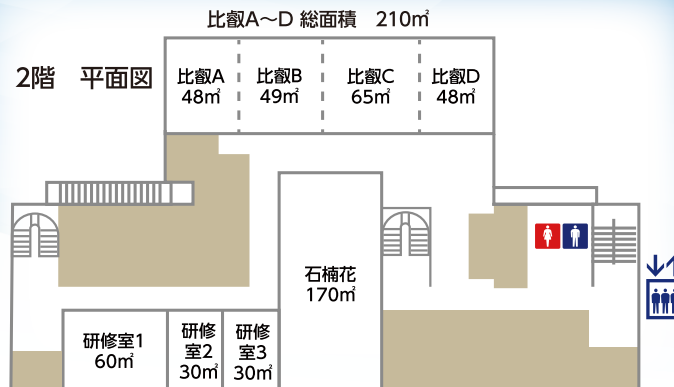

講演形式などの大人数での研修にも対応。
スクール形式で最大140名様収容の大研修室。
シアター形式では250名様収容可能でございます。

面積	170㎡
定員	スクール140名 シアター250名
付帯設備	移動式ホワイトボード スクリーン

バンケット 比叡 (ヒエイ)

ご利用目的や人数様に合わせてお部屋の広さを変更可能です。
多目的に利用いただけます。

面積	210㎡
定員	スクール130名
比叡A	スクール26名
比叡B	スクール26名
比叡C	スクール36名
比叡D	スクール26名
付帯設備	移動式ホワイトボード

研修室

3つの研修室がございます。
グループごとの勉強や研修、研修の分科会などに適しています。
石楠花と合わせてご利用いただけます。

研修室1

研修室2・3

面積	研修室1 …… 60㎡
	研修室2・3… 30㎡
定員	研修室1 …… 40名
	研修室2・3… 18名
付帯設備	移動式ホワイトボード

館内設備・概要

構造	鉄筋コンクリート14階建
客室数	トリプル洋室 57室 (ソファベッド利用で最大4名様) 和室3室(最大6名様)
宿泊収容人数	183名様(最大243名様)
ルームキー	シリンダー錠
貴重品	フロント預かり
食事会場	複数会場あり
エレベーター	3基
打ち合わせ場所	1階ロビー / 2階研修室
放送設備	フロントより、全館各階に放送可能
自動販売機	1階
集合場所	1階ロビー
緊急避難場所	駐車場
非常口	各階両サイド(東西)
防災設備	全室火災報知器・非常灯・誘導灯
大型バス駐車場	有
駐車場	200台収容可能
遊戯施設	なし
下足	各部屋まで土足