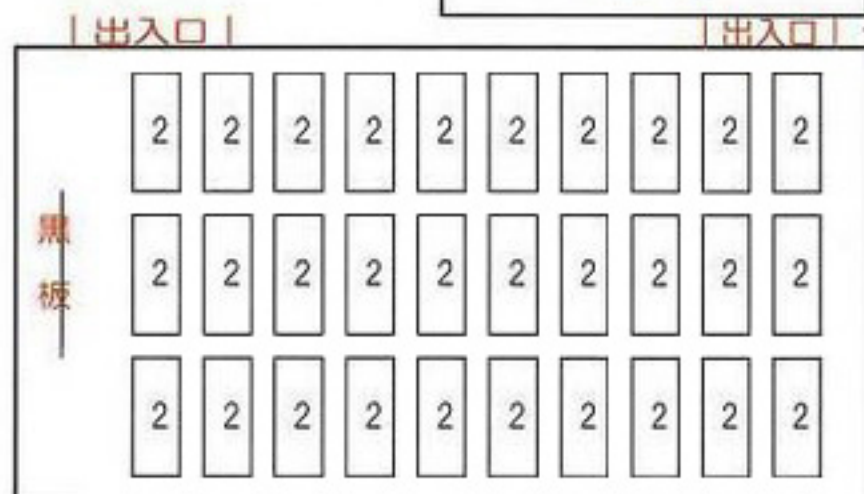

1階 小会議室 (6.5×7.1m) 最大 20 名様 *3卓×5列(30名)も可能(若干狭い)

1階 アスティホール
(12.2×8m) 最大 60 名様

アスティホールと小会議室は隣接しており、行き来も可能です。

1階 トレーニング室 (5.8×6.6m) 最大 20 名様

*学習会場として使用されない時は、卓球台 2 台を設置してあります。
リフレッシュタイムにご利用下さい。