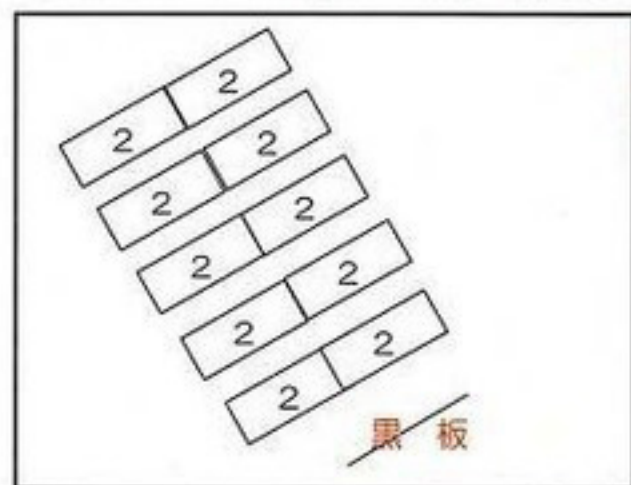

1階 小会議室 (6.5×7.1m) 最大 20 名様 *3卓×5列(30名)も可能(若干狭い)

1階 アスティホール
(12.2×8m) 最大 60 名様

アスティホールと小会議室は隣接しており、行き来も可能です。

1階 トレーニング室 (5.8×6.6m) 最大 20 名様

*学習会場として使用されない時は、卓球台 2 台を設置してあります。
リフレッシュタイムにご利用下さい。