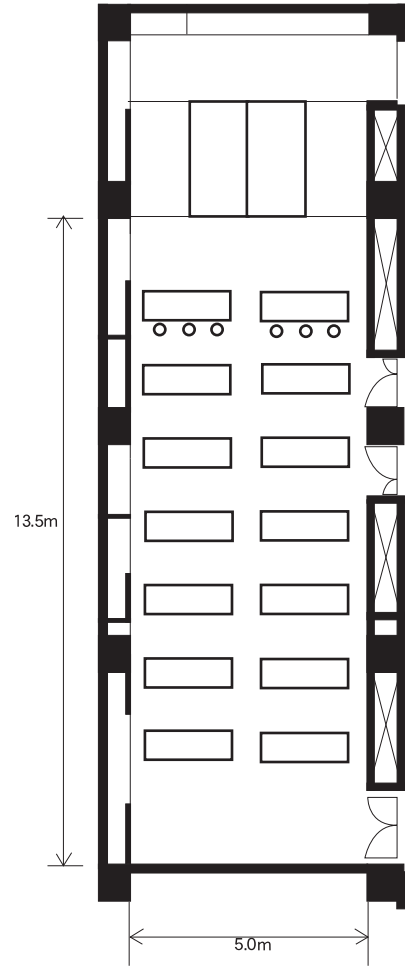

3階 小宴会場 レイアウト例

3階 見取り図

4テーブル 44名様

スクールスタイル 42名様

口の字スタイル 44名様

その他、流しテーブルでのご用意も可能です。