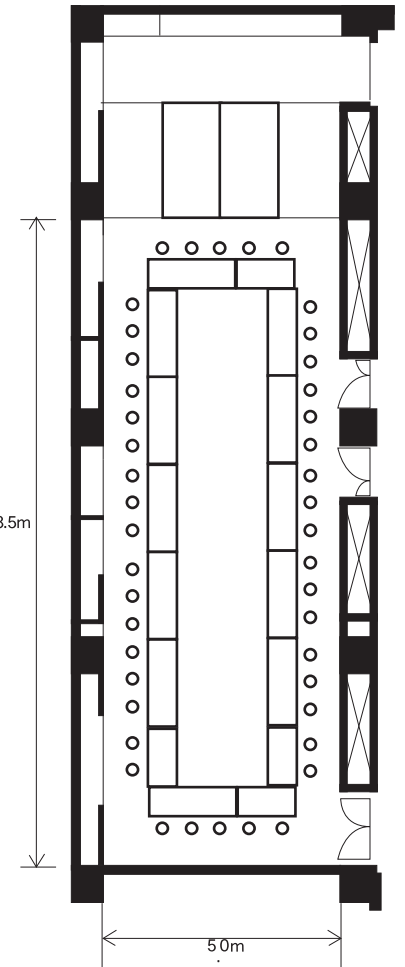

3階 小宴会場 レイアウト例

3階 見取り図

4テーブル 44名様

スクールスタイル 42名様

口の字スタイル 44名様

その他、流しテーブルでのご用意も可能です。