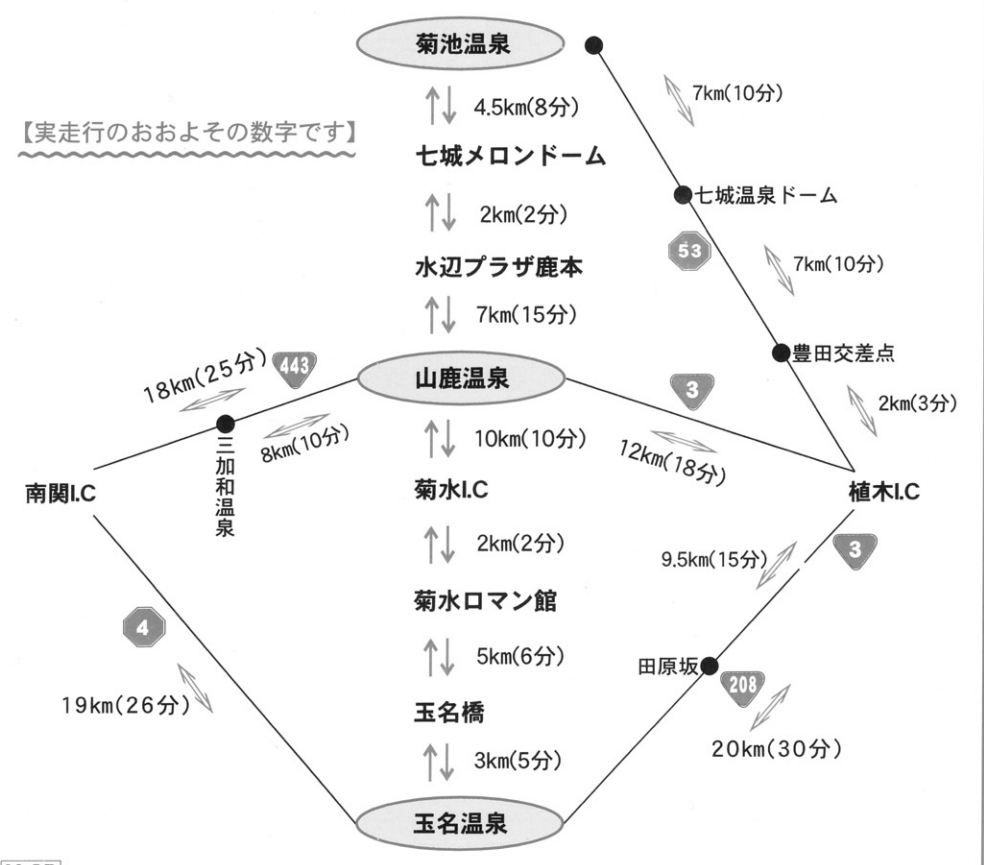

# 菊池川流域温泉郷アクセス

## HOT LINE

### 時間および距離

きもちやったり  
お湯の旅

安全運転でのおこしを心から  
お待ちしております。

菊池・山鹿・玉名女将会