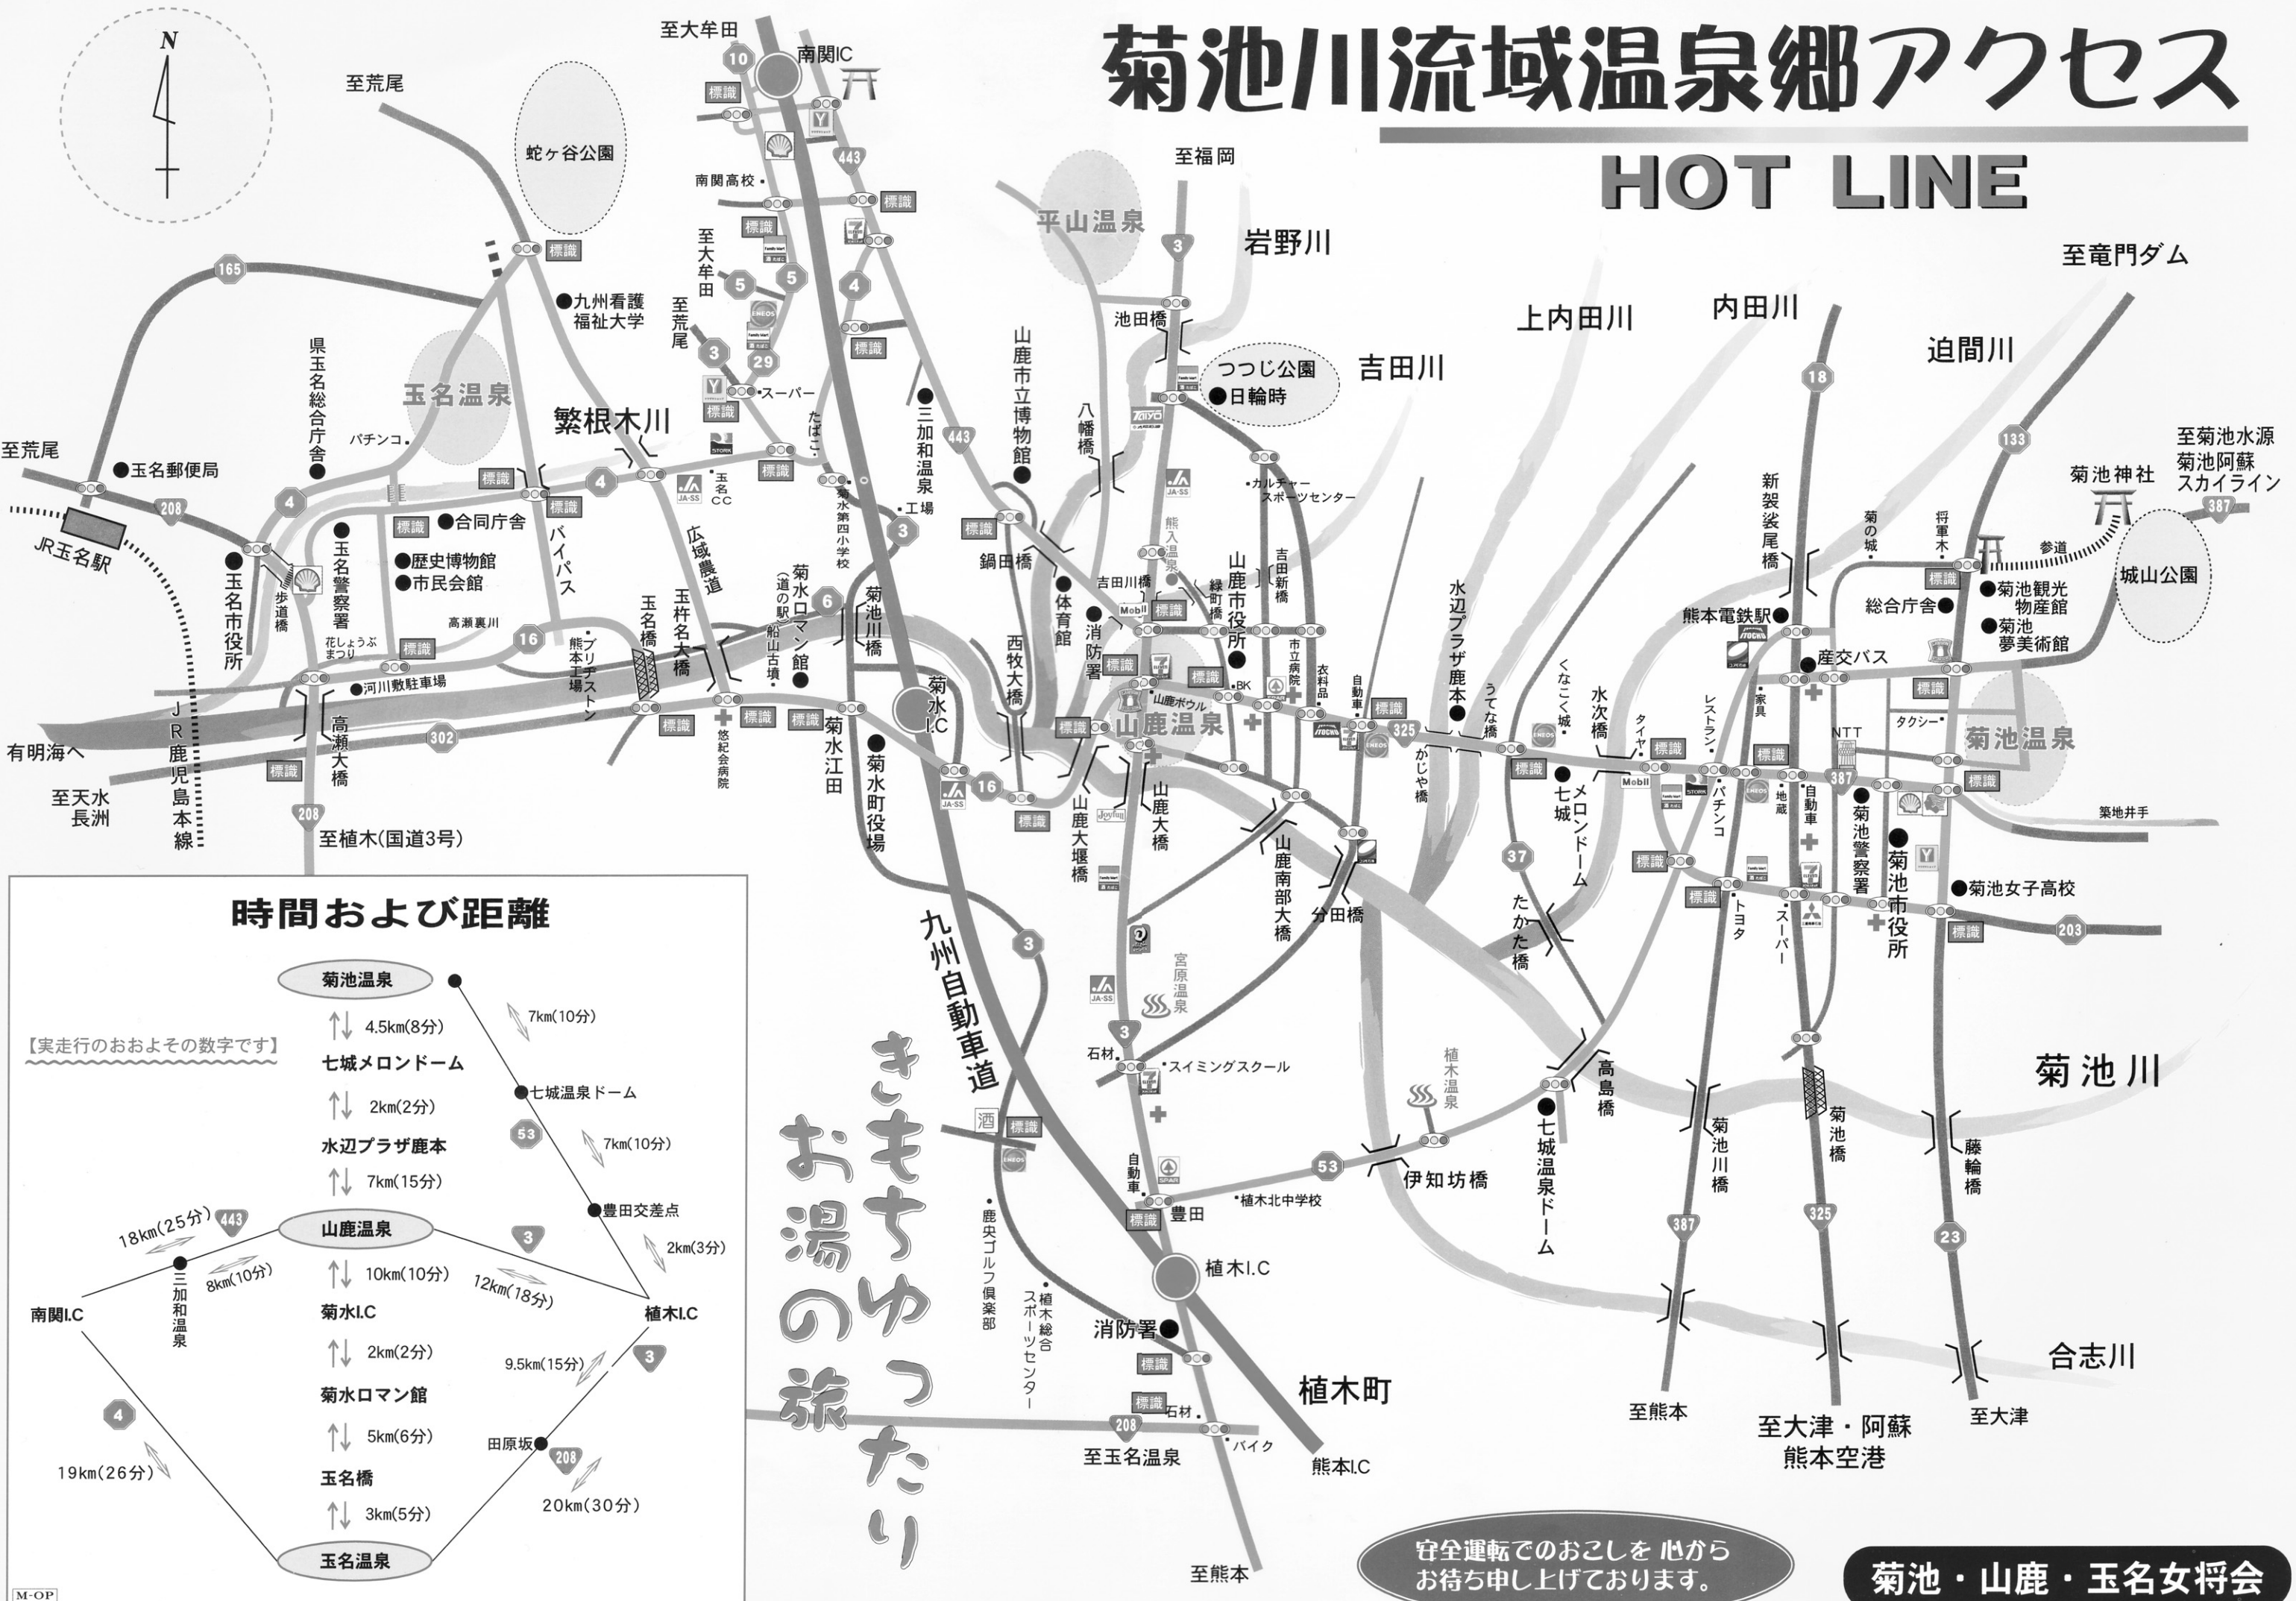

# 菊池川流域温泉郷アクセス

## HOT LINE

### 時間および距離

きもちやったり  
お湯の旅

安全運転でのおこしを心から  
お待ちしております。

菊池・山鹿・玉名女将会